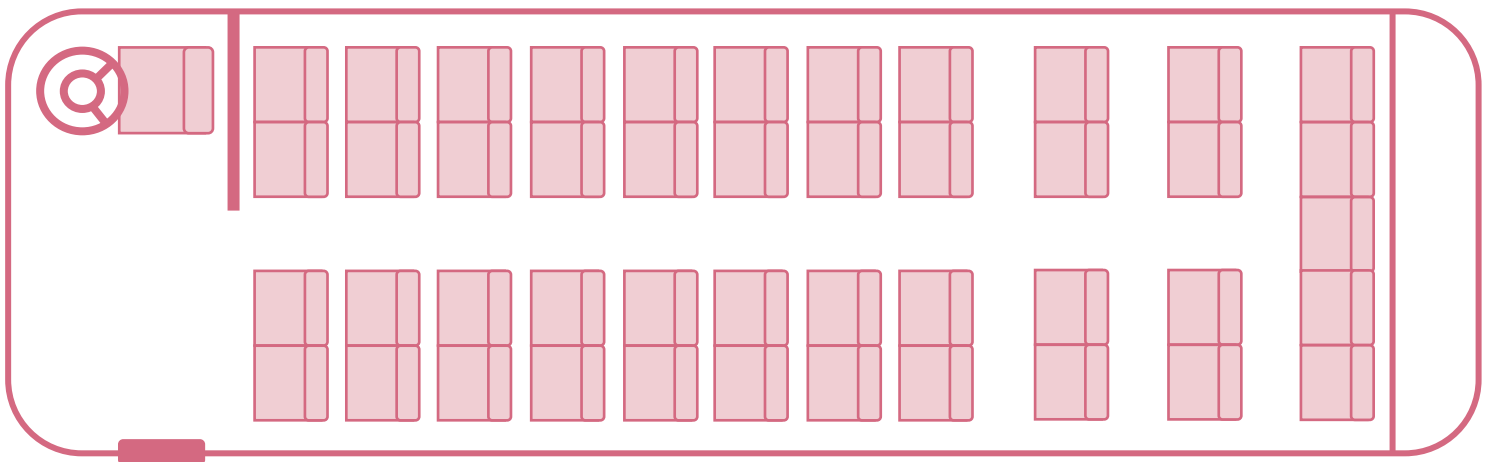

大型観光バス【輝雅】

【高速道路区分】特大

【定員】45人（正座席45人、補助席0人）

※電動リフト付き。車椅子4台まで搭乗可能です。

【前向き時】

【サロンセット時】

コスモスバス最上級バス

輝雅始動。

てるが

【輝雅】でワンランク上の旅は
いかがでしょうか

電動リフトが付いているので、車椅子に乗られたまま乗降していただくことができます。
車椅子の方も安全快適にバスの旅を楽しんでいただけます。

ご予約・お問い合わせは

株式会社コスモスバス tel:047-457-8888

コスモスバス最上級バス。

輝^{てるが}雅始動。

YOUR PARTNER KOSUMOSU

通常観光バスより車高の高いスーパーハイデッカー車両なので、より、眺望がよい車窓観光が楽しめます。

45人乗り

前向き時

サロンセット時

テレビ・DVD・カラオケ
冷蔵庫・ポット・
座席リクライニングの
フル装備です！

※高速道路区分：特大

ご紹介している車両以外にも、観光車両や福祉車両など様々なタイプの車両をご用意しています。料金などのお問い合わせや宿泊などのご相談も承ります。多くの皆さまのご利用をお待ちしています。