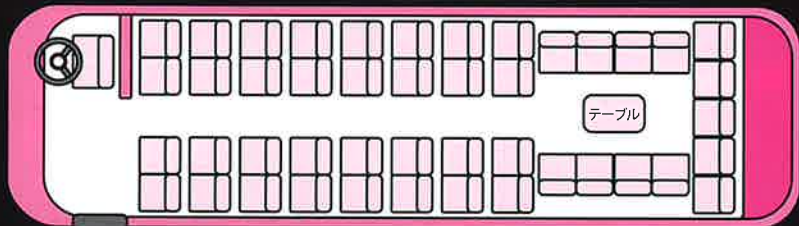

通常観光バスより車高の高いスーパーハイデッカー車両なので、より、眺望がよい車窓観光が楽しめます。

45人乗り

前向き時

サロンセット時

テレビ・DVD・カラオケ
冷蔵庫・ポット・
座席リクライニングの
フル装備です！

※高速道路区分：特大

ご紹介している車両以外にも、観光車両や福祉車両など様々なタイプの車両をご用意しています。料金などのお問い合わせや宿泊などのご相談も承ります。多くの皆さまのご利用をお待ちしています。