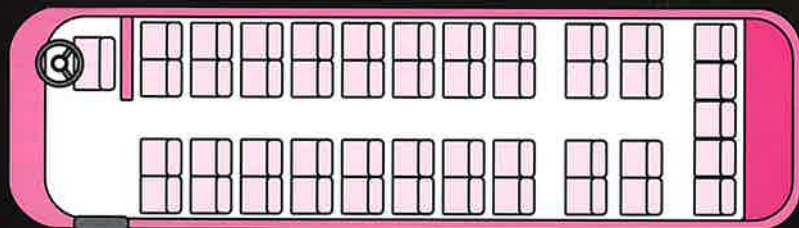

てるが

【輝雅】でワンランク上の旅は
いかがでしょうか

電動リフトが付いているので、車椅子に乗られたまま乗降していただくことができます。
車椅子の方も安全快適にバスの旅を楽しんでいただけます。

ご予約・お問い合わせは

株式会社コスモスバス tel:047-457-8888

コスモスバス最上級バス。

輝^{てるが}雅始動。

YOUR PARTNER KOSUMOSU

通常観光バスより車高の高いスーパーハイデッカー車両なので、より、眺望がよい車窓観光が楽しめます。

45人乗り

前向き時

サロンセット時

テレビ・DVD・カラオケ
冷蔵庫・ポット・
座席リクライニングの
フル装備です！

※高速道路区分：特大

ご紹介している車両以外にも、観光車両や福祉車両など様々なタイプの車両をご用意しています。料金などのお問い合わせや宿泊などのご相談も承ります。多くの皆さまのご利用をお待ちしています。