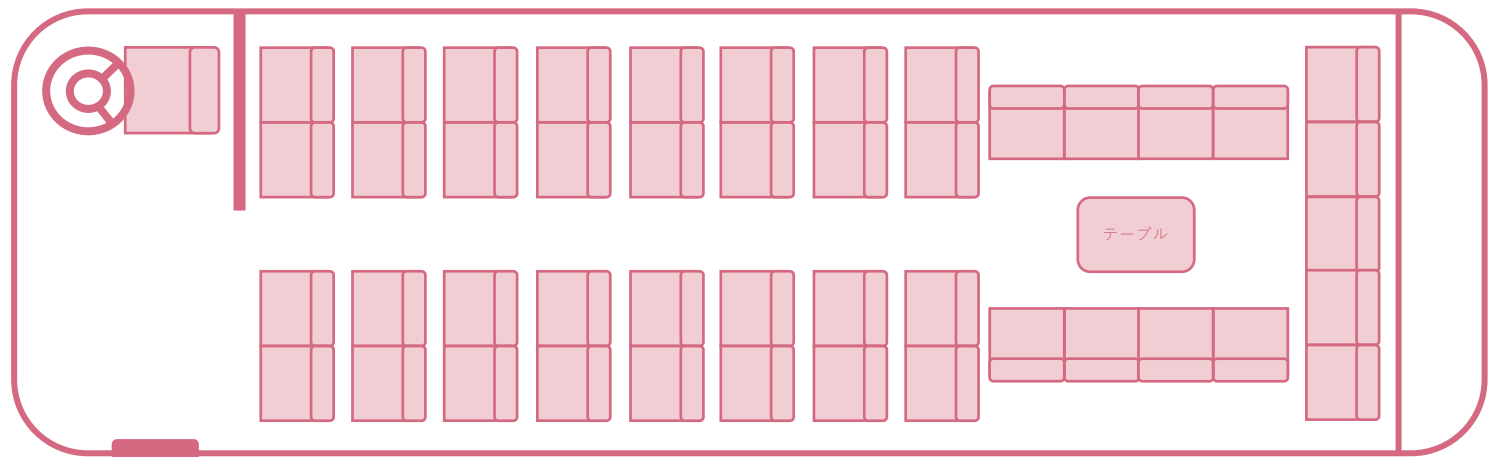

大型観光バス【輝雅】

【高速道路区分】特大

【定員】45人（正座席45人、補助席0人）

※電動リフト付き。車椅子4台まで搭乗可能です。

【前向き時】

【サロンセット時】

コスモスバス最上級バス

輝雅始動。

てるが

【輝雅】でワンランク上の旅は
いかがでしょうか

電動リフトが付いているので、車椅子に乗られたまま乗降していただくことができます。
車椅子の方も安全快適にバスの旅を楽しんでいただけます。

ご予約・お問い合わせは

株式会社コスモスバス tel:047-457-8888

コスモスバス最上級バス。

輝^{てるが}雅始動。

YOUR PARTNER KOSUMOSU

通常観光バスより車高の高いスーパーハイデッカー車両なので、より、眺望がよい車窓観光が楽しめます。

45人乗り

前向き時

サロンセット時

テレビ・DVD・カラオケ
冷蔵庫・ポット・
座席リクライニングの
フル装備です！

※高速道路区分：特大

ご紹介している車両以外にも、観光車両や福祉車両など様々なタイプの車両をご用意しています。料金などのお問い合わせや宿泊などのご相談も承ります。多くの皆さまのご利用をお待ちしています。