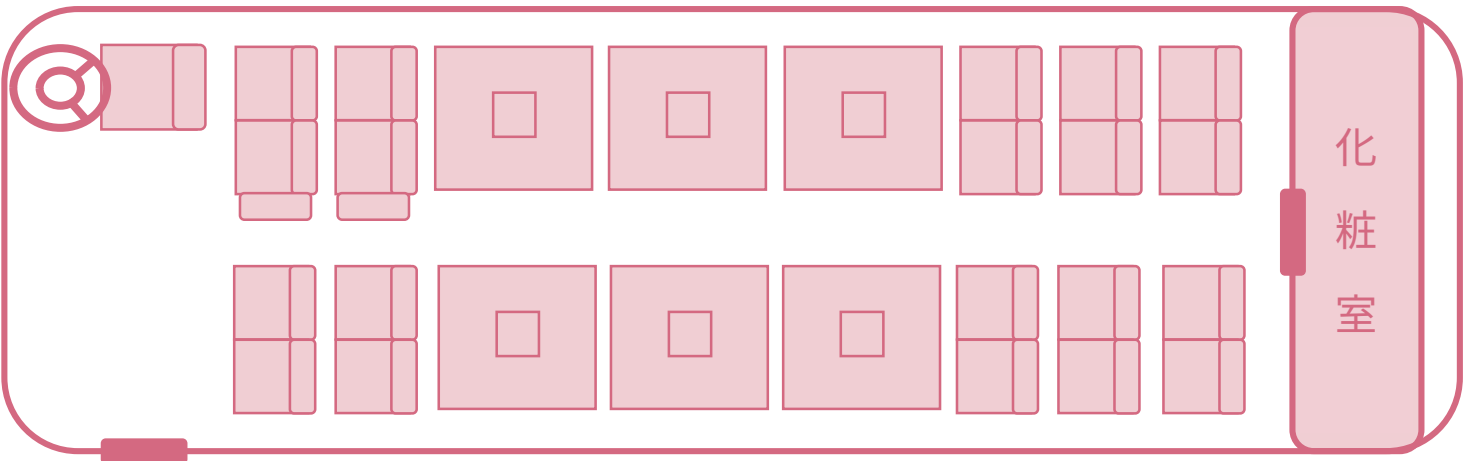

大型観光バス (化粧室・リフト付き)

【高速道路区分】特大

車椅子は6台まで搭載可能です。

【定員】 39人（正座席36人、補助席2人、車椅子1人）

【定員】 36人（正座席32人、補助席2人、車椅子2人）

【定員】 33人（正座席28人、補助席2人、車椅子3人）

【定員】 30人（正座席24人、補助席2人、車椅子4人）

【定員】 29人（正座席22人、補助席2人、車椅子5人）

【定員】 28人（正座席20人、補助席2人、車椅子6人）

大型観光バス（化粧室・リフト付き）

【定員】 39人（正座席36人、補助席2人、車椅子1人）

大型観光バス（化粧室・リフト付き）

【定員】 36人（正座席32人、補助席2人、車椅子2人）

大型観光バス（化粧室・リフト付き）

【定員】 33人（正座席28人、補助席2人、車椅子3人）

大型観光バス（化粧室・リフト付き）

【定員】 33人（正座席28人、補助席2人、車椅子3人）

大型観光バス（化粧室・リフト付き）

【定員】 30人（正座席24人、補助席2人、車椅子4人）

大型観光バス（化粧室・リフト付き）

【定員】 29人（正座席22人、補助席2人、車椅子5人）

大型観光バス（化粧室・リフト付き）

【定員】 28人（正座席20人、補助席2人、車椅子6人）