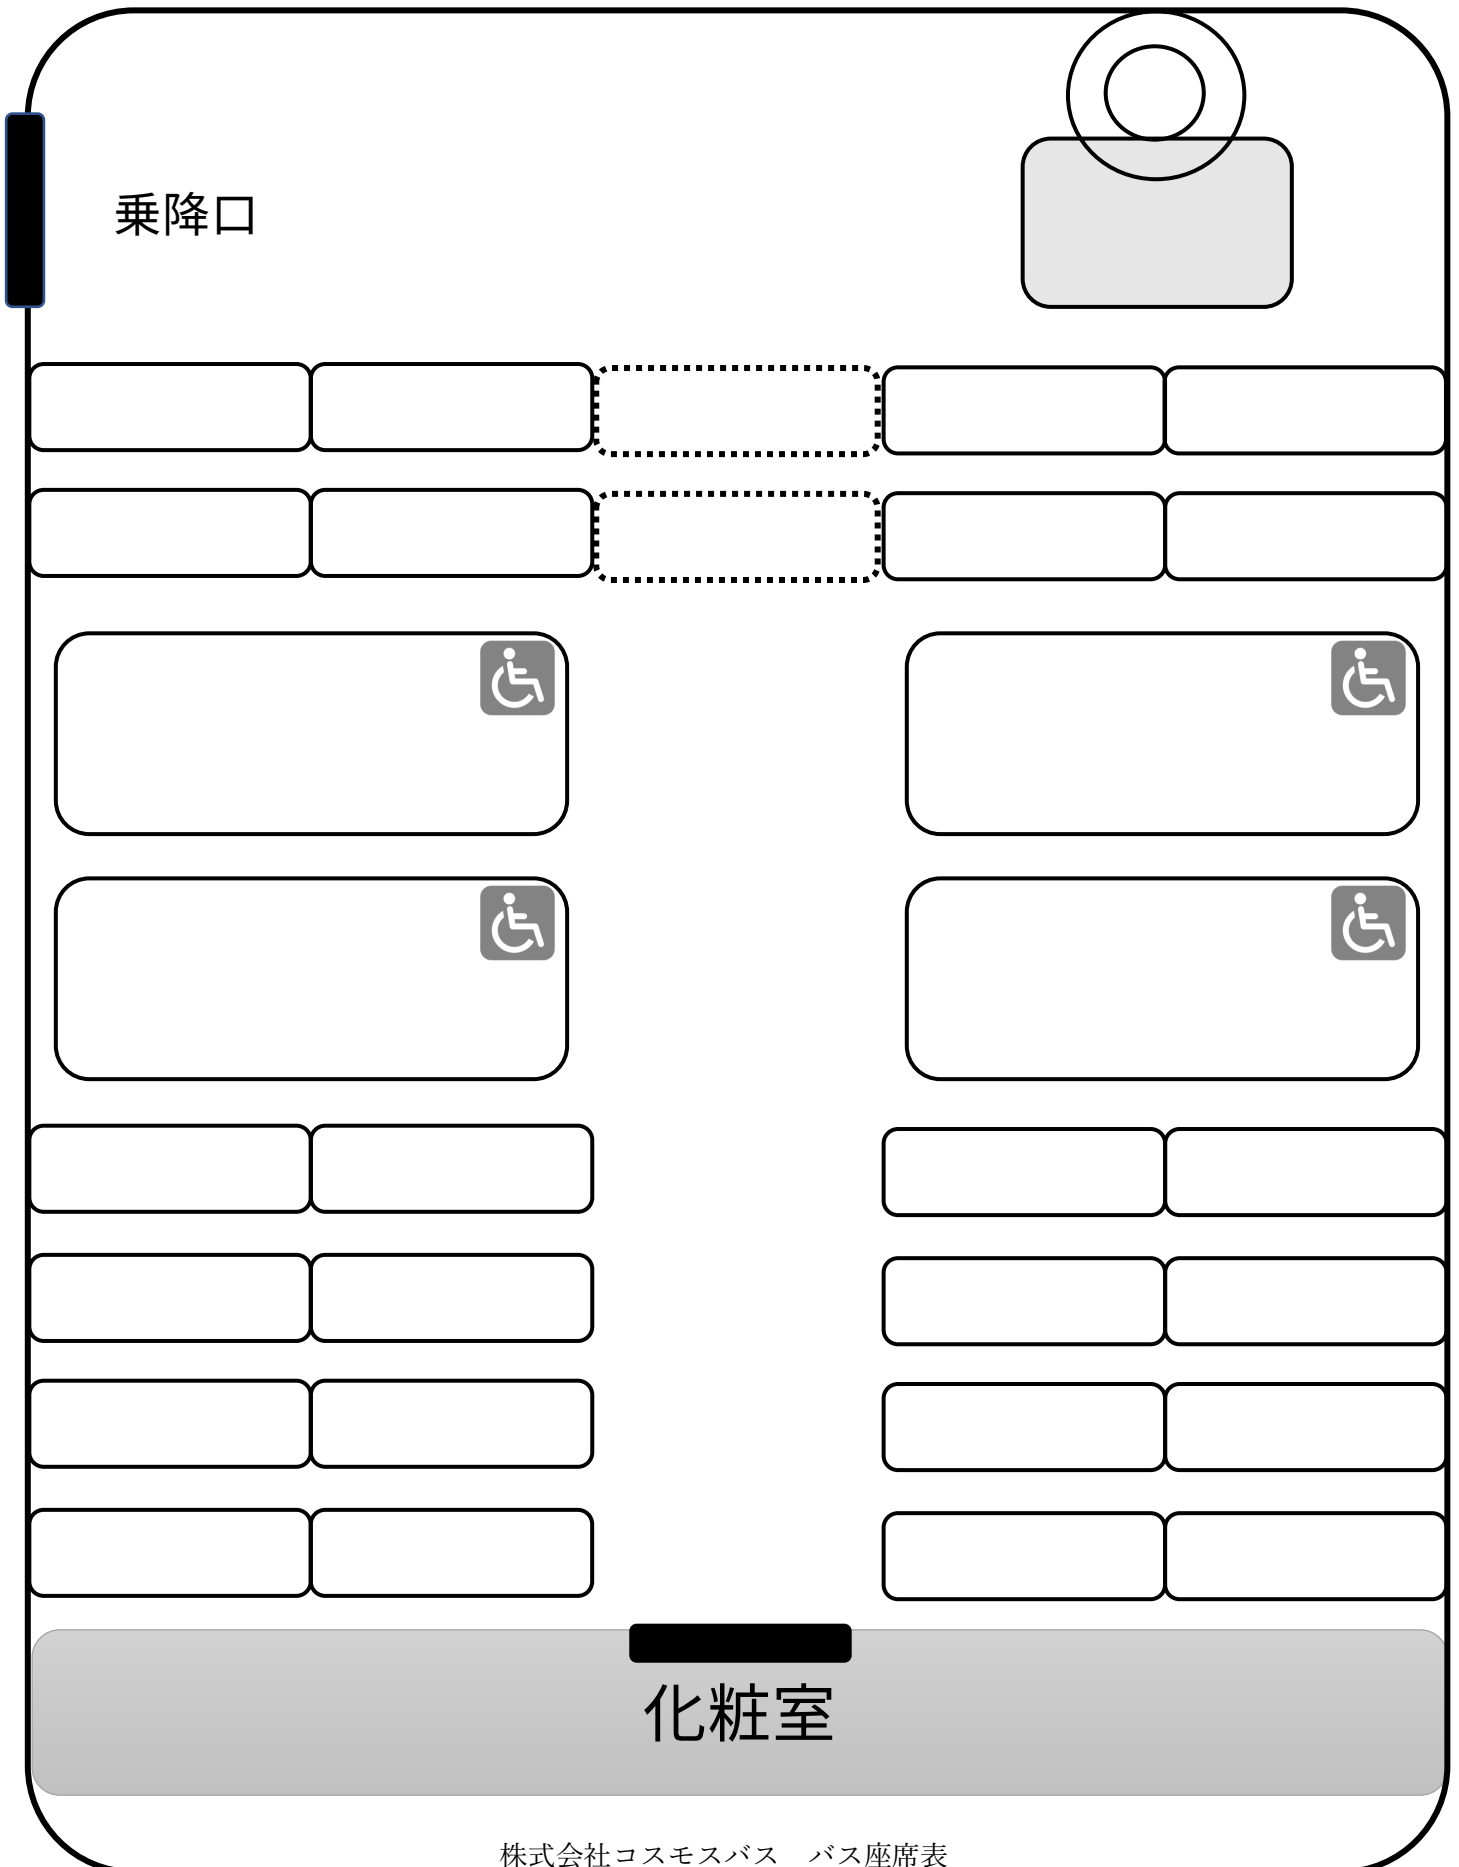

【定員】 28人（正座席20人、補助席2人、車椅子6人）

【定員】 42人（正座席40人、補助席2人：サロンタイプ）

大型観光バス（化粧室・リフト付き）

【定員】 39人（正座席36人、補助席2人、車椅子1人）

大型観光バス（化粧室・リフト付き）

【定員】 36人（正座席32人、補助席2人、車椅子2人）

大型観光バス（化粧室・リフト付き）

【定員】 33人（正座席28人、補助席2人、車椅子3人）

大型観光バス（化粧室・リフト付き）

【定員】 33人（正座席28人、補助席2人、車椅子3人）

大型観光バス（化粧室・リフト付き）

【定員】 30人（正座席24人、補助席2人、車椅子4人）

大型観光バス（化粧室・リフト付き）

【定員】 29人（正座席22人、補助席2人、車椅子5人）

大型観光バス（化粧室・リフト付き）

【定員】 28人（正座席20人、補助席2人、車椅子6人）