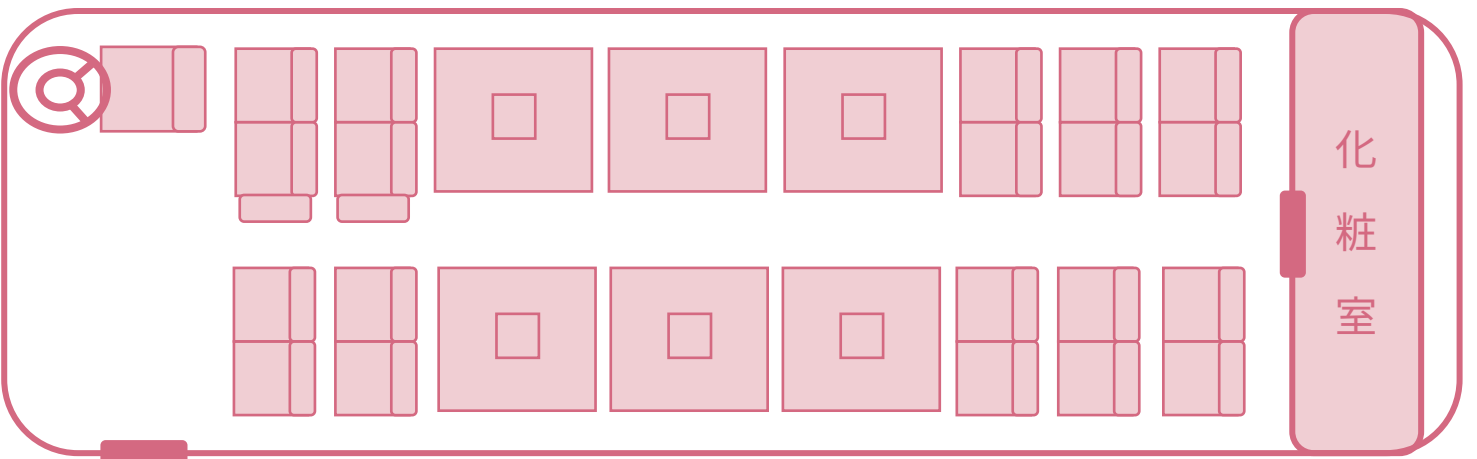

大型観光バス (化粧室・リフト付き)

【高速道路区分】特大

車椅子は6台まで搭載可能です。

【定員】 39人（正座席36人、補助席2人、車椅子1人）

【定員】 36人（正座席32人、補助席2人、車椅子2人）

【定員】 33人（正座席28人、補助席2人、車椅子3人）

【定員】 30人（正座席24人、補助席2人、車椅子4人）

【定員】 29人（正座席22人、補助席2人、車椅子5人）

【定員】 28人（正座席20人、補助席2人、車椅子6人）

【定員】 42人（正座席40人、補助席2人：サロンタイプ）

大型観光バス（化粧室・リフト付き）

【定員】 39人（正座席36人、補助席2人、車椅子1人）

大型観光バス（化粧室・リフト付き）

【定員】 36人（正座席32人、補助席2人、車椅子2人）

大型観光バス（化粧室・リフト付き）

【定員】 33人（正座席28人、補助席2人、車椅子3人）

大型観光バス（化粧室・リフト付き）

【定員】 33人（正座席28人、補助席2人、車椅子3人）

大型観光バス（化粧室・リフト付き）

【定員】 30人（正座席24人、補助席2人、車椅子4人）

大型観光バス（化粧室・リフト付き）

【定員】 29人（正座席22人、補助席2人、車椅子5人）

大型観光バス（化粧室・リフト付き）

【定員】 28人（正座席20人、補助席2人、車椅子6人）