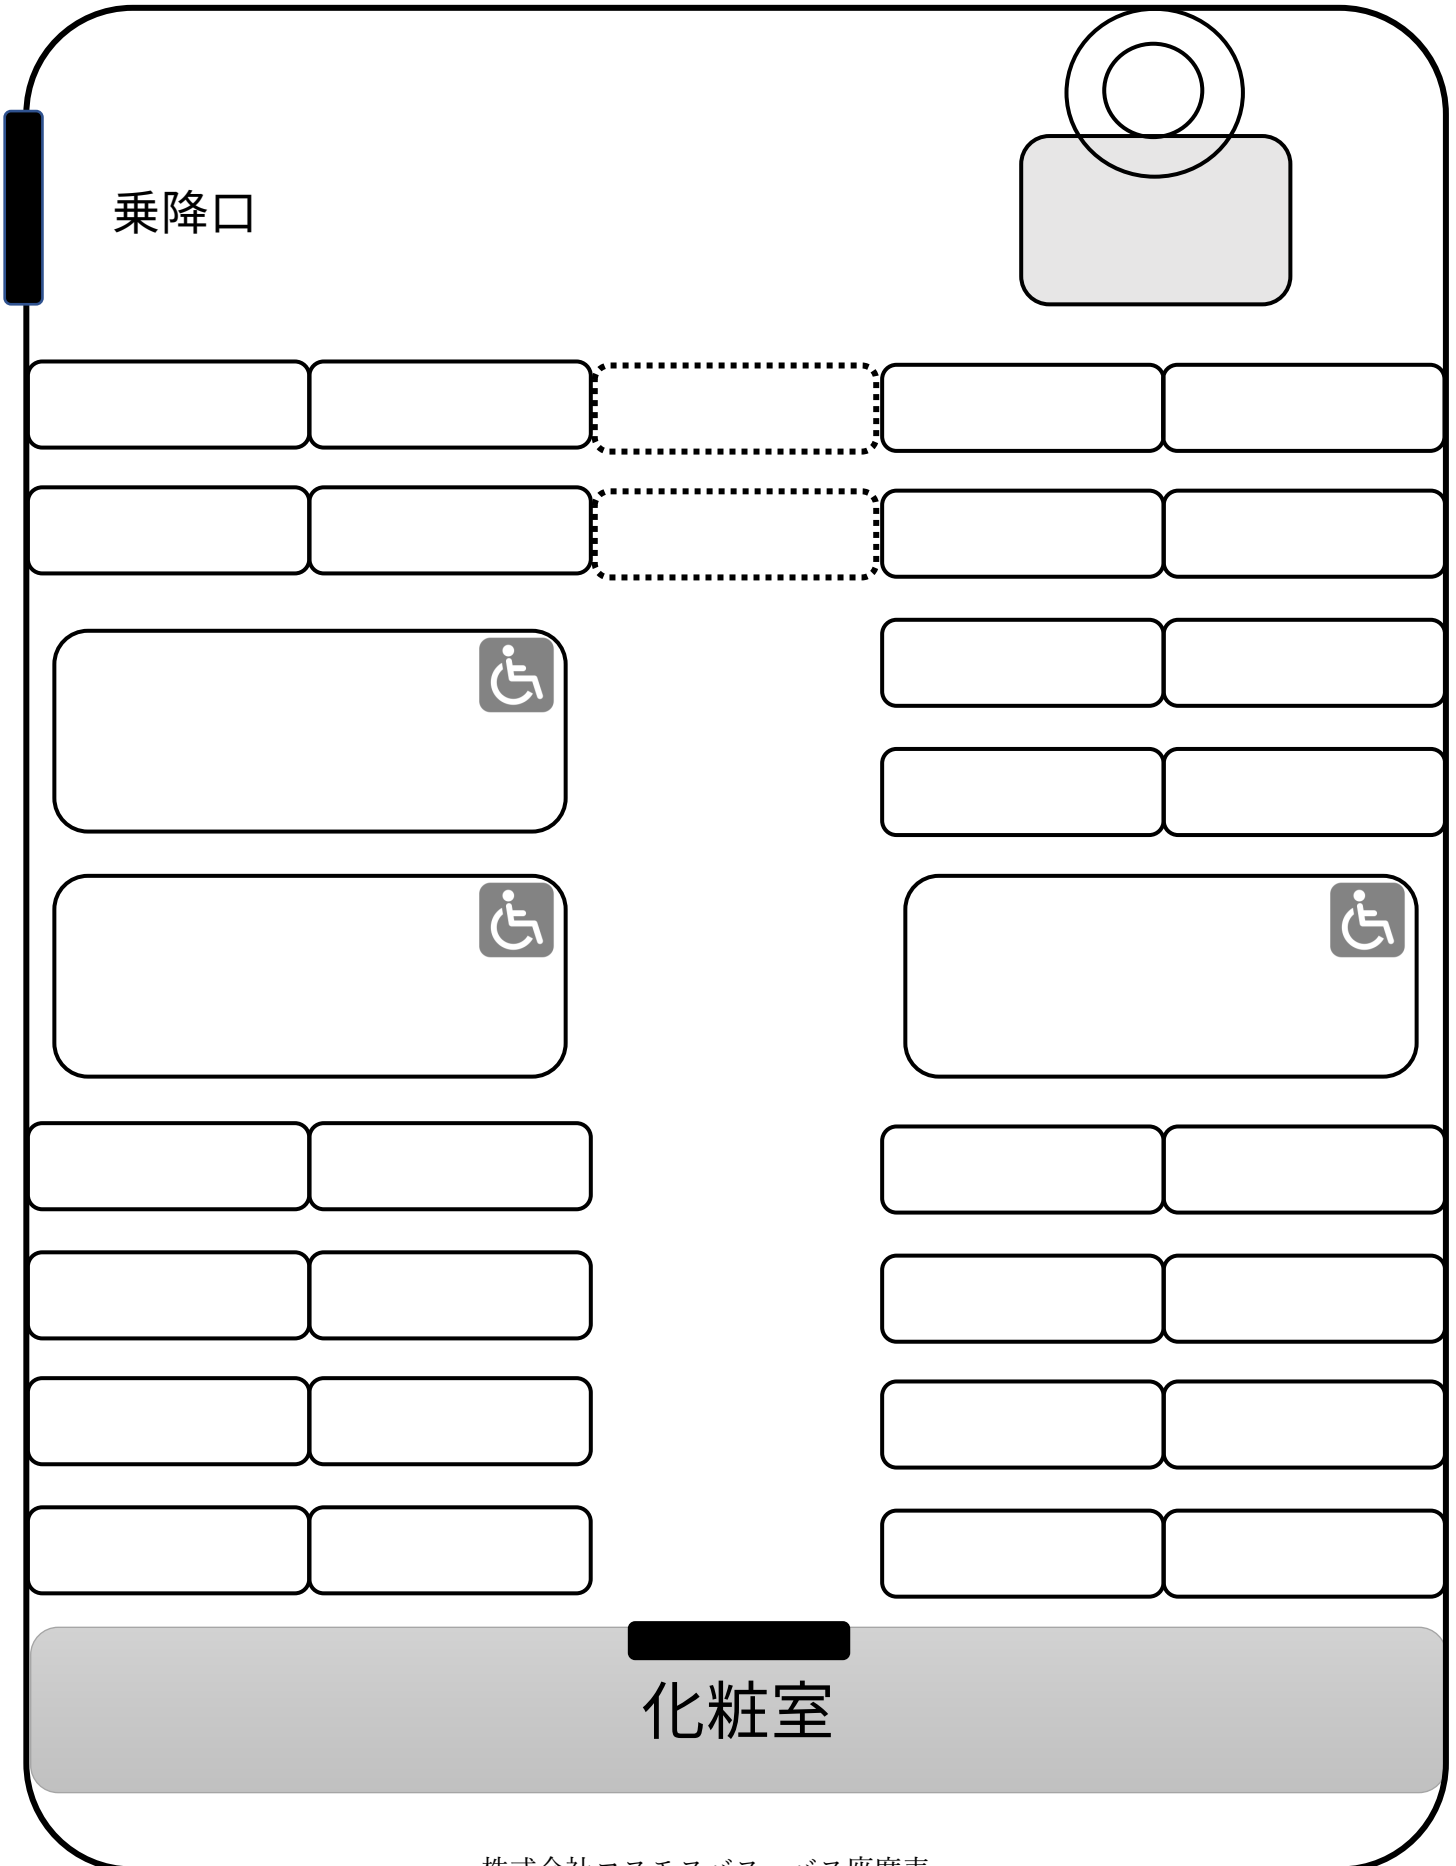

【定員】 28人（正座席20人、補助席2人、車椅子6人）

【定員】 42人（正座席40人、補助席2人：サロンタイプ）

大型観光バス（化粧室・リフト付き）

【定員】 39人（正座席36人、補助席2人、車椅子1人）

大型観光バス（化粧室・リフト付き）

【定員】 36人（正座席32人、補助席2人、車椅子2人）

大型観光バス（化粧室・リフト付き）

【定員】 33人（正座席28人、補助席2人、車椅子3人）

大型観光バス（化粧室・リフト付き）

【定員】 33人（正座席28人、補助席2人、車椅子3人）

大型観光バス（化粧室・リフト付き）

【定員】 30人（正座席24人、補助席2人、車椅子4人）

大型観光バス（化粧室・リフト付き）

【定員】 29人（正座席22人、補助席2人、車椅子5人）

大型観光バス（化粧室・リフト付き）

【定員】 28人（正座席20人、補助席2人、車椅子6人）