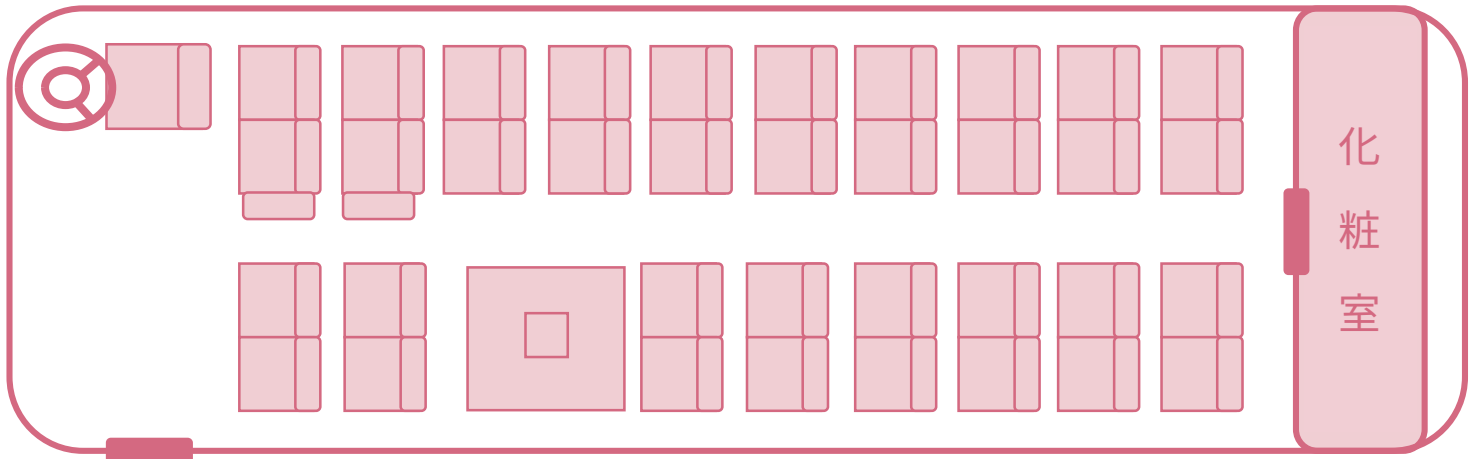

大型観光バス (化粧室・リフト付き)

【高速道路区分】特大

車椅子は6台まで搭載可能です。

【定員】 39人（正座席36人、補助席2人、車椅子1人）

【定員】 36人（正座席32人、補助席2人、車椅子2人）

【定員】 33人（正座席28人、補助席2人、車椅子3人）

【定員】 30人（正座席24人、補助席2人、車椅子4人）

【定員】 29人（正座席22人、補助席2人、車椅子5人）

【定員】 28人（正座席20人、補助席2人、車椅子6人）

大型観光バス（化粧室・リフト付き）

【定員】 39人（正座席36人、補助席2人、車椅子1人）

大型観光バス（化粧室・リフト付き）

【定員】 36人（正座席32人、補助席2人、車椅子2人）

大型観光バス（化粧室・リフト付き）

【定員】 33人（正座席28人、補助席2人、車椅子3人）

大型観光バス（化粧室・リフト付き）

【定員】 33人（正座席28人、補助席2人、車椅子3人）

大型観光バス（化粧室・リフト付き）

【定員】 30人（正座席24人、補助席2人、車椅子4人）

大型観光バス（化粧室・リフト付き）

【定員】 29人（正座席22人、補助席2人、車椅子5人）

大型観光バス（化粧室・リフト付き）

【定員】 28人（正座席20人、補助席2人、車椅子6人）