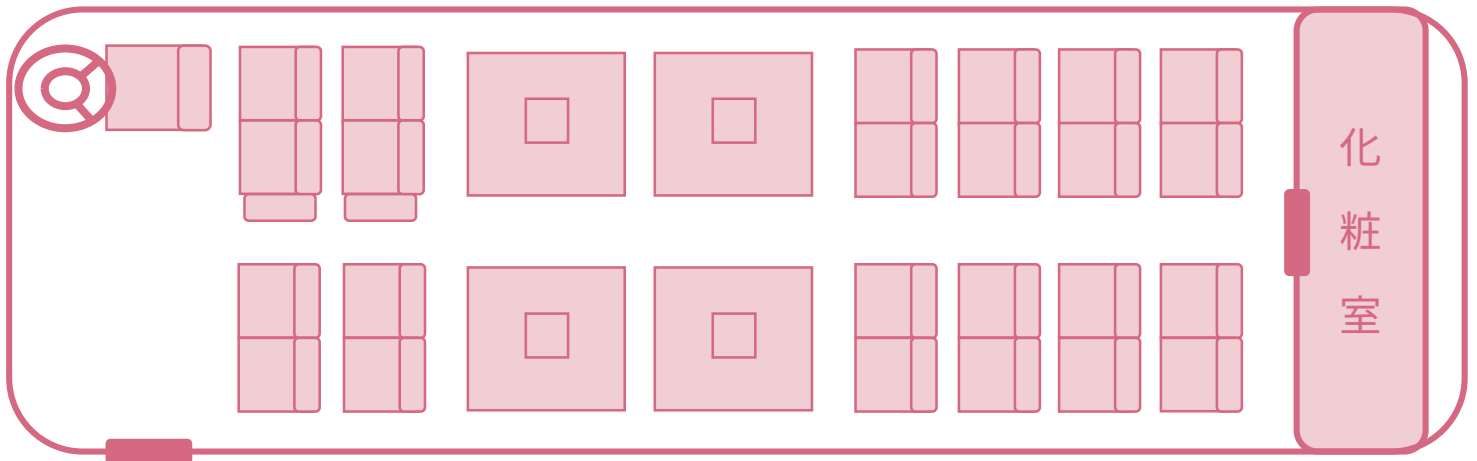

大型観光バス (化粧室・リフト付き)

【高速道路区分】特大

車椅子は6台まで搭載可能です。

【定員】 39人（正座席36人、補助席2人、車椅子1人）

【定員】 36人（正座席32人、補助席2人、車椅子2人）

【定員】 33人（正座席28人、補助席2人、車椅子3人）

【定員】 30人（正座席24人、補助席2人、車椅子4人）

【定員】 29人（正座席22人、補助席2人、車椅子5人）

【定員】 28人（正座席20人、補助席2人、車椅子6人）

大型観光バス（化粧室・リフト付き）

【定員】 39人（正座席36人、補助席2人、車椅子1人）

大型観光バス（化粧室・リフト付き）

【定員】 36人（正座席32人、補助席2人、車椅子2人）

大型観光バス（化粧室・リフト付き）

【定員】 33人（正座席28人、補助席2人、車椅子3人）

大型観光バス（化粧室・リフト付き）

【定員】 33人（正座席28人、補助席2人、車椅子3人）

大型観光バス（化粧室・リフト付き）

【定員】 30人（正座席24人、補助席2人、車椅子4人）

大型観光バス（化粧室・リフト付き）

【定員】 29人（正座席22人、補助席2人、車椅子5人）

大型観光バス（化粧室・リフト付き）

【定員】 28人（正座席20人、補助席2人、車椅子6人）