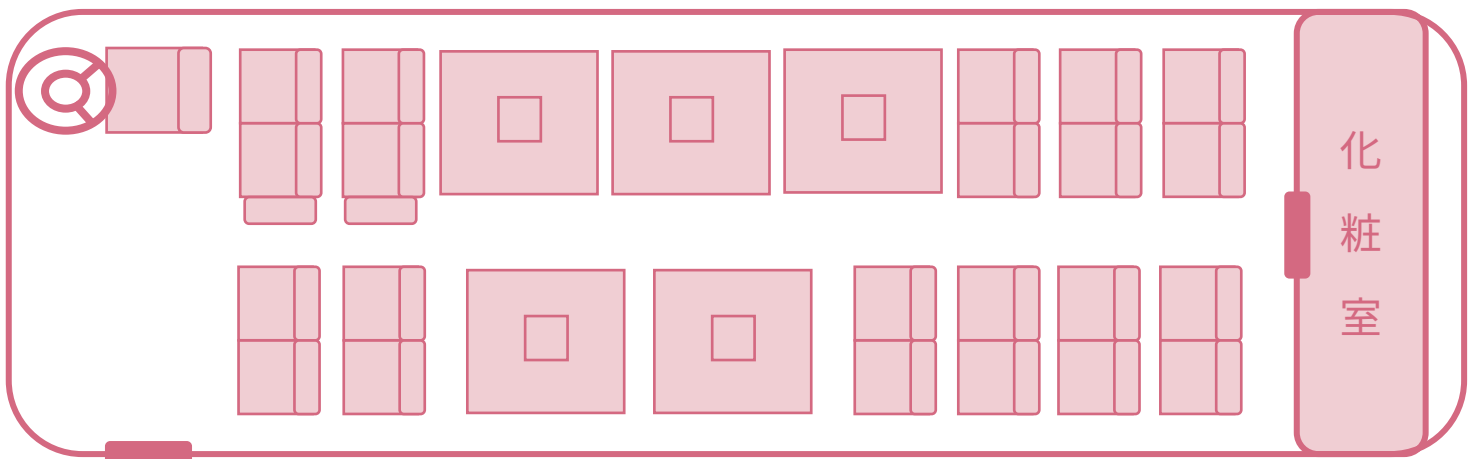

大型観光バス (化粧室・リフト付き)

【高速道路区分】特大

車椅子は6台まで搭載可能です。

【定員】 39人（正座席36人、補助席2人、車椅子1人）

【定員】 36人（正座席32人、補助席2人、車椅子2人）

【定員】 33人（正座席28人、補助席2人、車椅子3人）

【定員】 30人（正座席24人、補助席2人、車椅子4人）

【定員】 29人（正座席22人、補助席2人、車椅子5人）

【定員】 28人（正座席20人、補助席2人、車椅子6人）

【定員】 42人（正座席40人、補助席2人：サロンタイプ）

大型観光バス（化粧室・リフト付き）

【定員】 39人（正座席36人、補助席2人、車椅子1人）

大型観光バス（化粧室・リフト付き）

【定員】 36人（正座席32人、補助席2人、車椅子2人）

大型観光バス（化粧室・リフト付き）

【定員】 33人（正座席28人、補助席2人、車椅子3人）

大型観光バス（化粧室・リフト付き）

【定員】 33人（正座席28人、補助席2人、車椅子3人）

大型観光バス（化粧室・リフト付き）

【定員】 30人（正座席24人、補助席2人、車椅子4人）

大型観光バス（化粧室・リフト付き）

【定員】 29人（正座席22人、補助席2人、車椅子5人）

大型観光バス（化粧室・リフト付き）

【定員】 28人（正座席20人、補助席2人、車椅子6人）