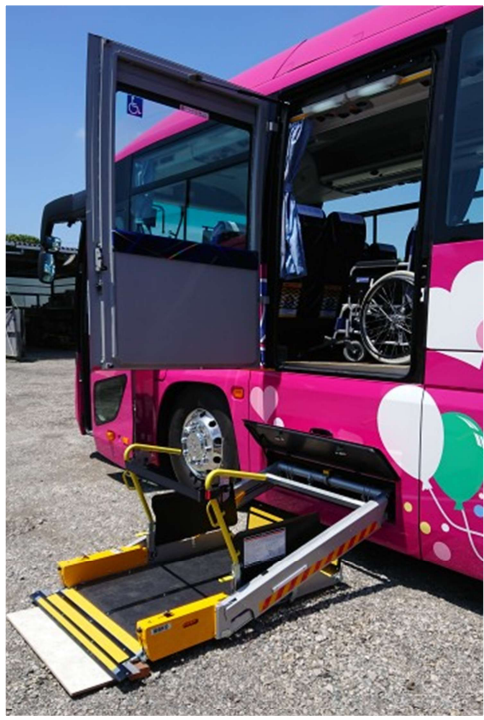

大型観光バス (化粧室・リフト付き)

【高速道路区分】特大

車椅子は6台まで搭載可能です。

【定員】 39人（正座席36人、補助席2人、車椅子1人）

【定員】 36人（正座席32人、補助席2人、車椅子2人）

【定員】 33人（正座席28人、補助席2人、車椅子3人）

【定員】 30人（正座席24人、補助席2人、車椅子4人）

【定員】 29人（正座席22人、補助席2人、車椅子5人）

【定員】 28人（正座席20人、補助席2人、車椅子6人）

大型観光バス（化粧室・リフト付き）

【定員】 39人（正座席36人、補助席2人、車椅子1人）

大型観光バス（化粧室・リフト付き）

【定員】 36人（正座席32人、補助席2人、車椅子2人）

大型観光バス（化粧室・リフト付き）

【定員】 33人（正座席28人、補助席2人、車椅子3人）

大型観光バス（化粧室・リフト付き）

【定員】 33人（正座席28人、補助席2人、車椅子3人）

大型観光バス（化粧室・リフト付き）

【定員】 30人（正座席24人、補助席2人、車椅子4人）

大型観光バス（化粧室・リフト付き）

【定員】 29人（正座席22人、補助席2人、車椅子5人）

大型観光バス（化粧室・リフト付き）

【定員】 28人（正座席20人、補助席2人、車椅子6人）