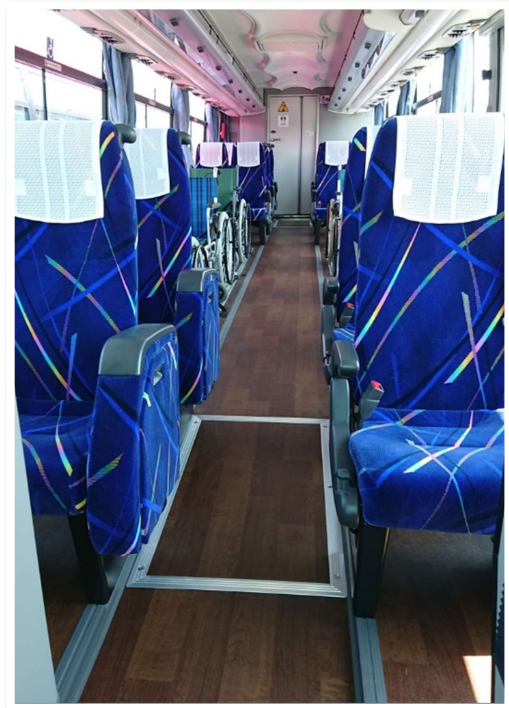

大型観光バス (化粧室・リフト付き)

【高速道路区分】特大

車椅子は6台まで搭載可能です。

【定員】 39人（正座席36人、補助席2人、車椅子1人）

【定員】 36人（正座席32人、補助席2人、車椅子2人）

【定員】 33人（正座席28人、補助席2人、車椅子3人）

【定員】 30人（正座席24人、補助席2人、車椅子4人）

【定員】 29人（正座席22人、補助席2人、車椅子5人）

【定員】 28人（正座席20人、補助席2人、車椅子6人）

大型観光バス（化粧室・リフト付き）

【定員】 39人（正座席36人、補助席2人、車椅子1人）

大型観光バス（化粧室・リフト付き）

【定員】 36人（正座席32人、補助席2人、車椅子2人）

大型観光バス（化粧室・リフト付き）

【定員】 33人（正座席28人、補助席2人、車椅子3人）

大型観光バス（化粧室・リフト付き）

【定員】 33人（正座席28人、補助席2人、車椅子3人）

大型観光バス（化粧室・リフト付き）

【定員】 30人（正座席24人、補助席2人、車椅子4人）

大型観光バス（化粧室・リフト付き）

【定員】 29人（正座席22人、補助席2人、車椅子5人）

大型観光バス（化粧室・リフト付き）

【定員】 28人（正座席20人、補助席2人、車椅子6人）