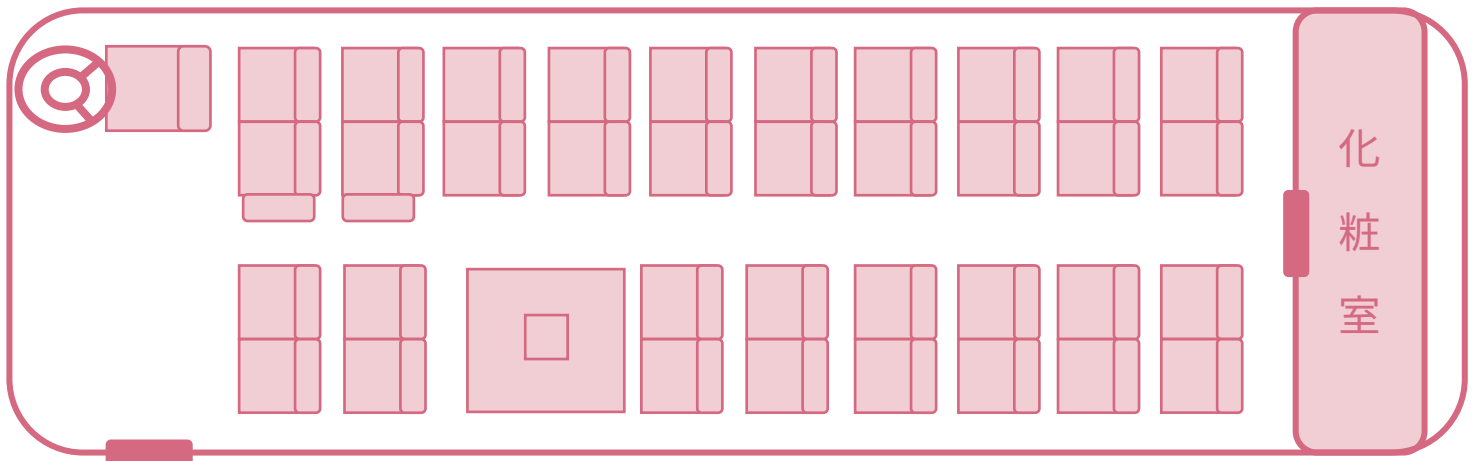

大型観光バス (化粧室・リフト付き)

【高速道路区分】特大

車椅子は6台まで搭載可能です。

【定員】 39人（正座席36人、補助席2人、車椅子1人）

【定員】 36人（正座席32人、補助席2人、車椅子2人）

【定員】 33人（正座席28人、補助席2人、車椅子3人）

【定員】 30人（正座席24人、補助席2人、車椅子4人）

【定員】 29人（正座席22人、補助席2人、車椅子5人）

【定員】 28人（正座席20人、補助席2人、車椅子6人）

【定員】 42人（正座席40人、補助席2人：サロンタイプ）

大型観光バス（化粧室・リフト付き）

【定員】 39人（正座席36人、補助席2人、車椅子1人）

大型観光バス（化粧室・リフト付き）

【定員】 36人（正座席32人、補助席2人、車椅子2人）

大型観光バス（化粧室・リフト付き）

【定員】 33人（正座席28人、補助席2人、車椅子3人）

大型観光バス（化粧室・リフト付き）

【定員】 33人（正座席28人、補助席2人、車椅子3人）

大型観光バス（化粧室・リフト付き）

【定員】 30人（正座席24人、補助席2人、車椅子4人）

大型観光バス（化粧室・リフト付き）

【定員】 29人（正座席22人、補助席2人、車椅子5人）

大型観光バス（化粧室・リフト付き）

【定員】 28人（正座席20人、補助席2人、車椅子6人）