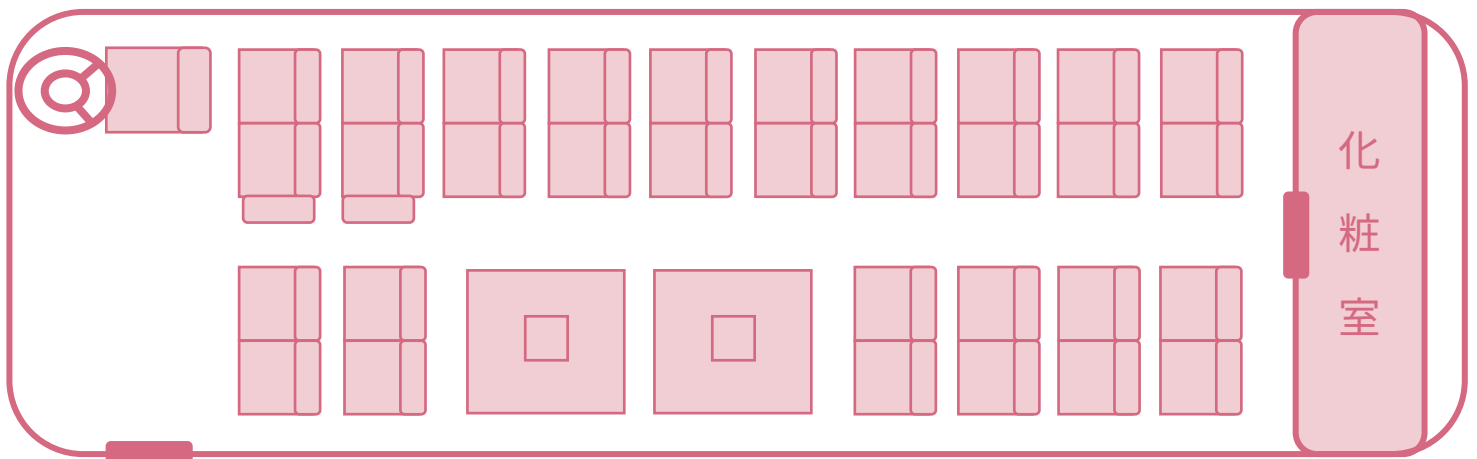

大型観光バス (化粧室・リフト付き)

【高速道路区分】特大

車椅子は6台まで搭載可能です。

【定員】 39人（正座席36人、補助席2人、車椅子1人）

【定員】 36人（正座席32人、補助席2人、車椅子2人）

【定員】 33人（正座席28人、補助席2人、車椅子3人）

【定員】 30人（正座席24人、補助席2人、車椅子4人）

【定員】 29人（正座席22人、補助席2人、車椅子5人）

【定員】 28人（正座席20人、補助席2人、車椅子6人）

【定員】 42人（正座席40人、補助席2人：サロンタイプ）

大型観光バス（化粧室・リフト付き）

【定員】 39人（正座席36人、補助席2人、車椅子1人）

大型観光バス（化粧室・リフト付き）

【定員】 36人（正座席32人、補助席2人、車椅子2人）

大型観光バス（化粧室・リフト付き）

【定員】 33人（正座席28人、補助席2人、車椅子3人）

大型観光バス（化粧室・リフト付き）

【定員】 33人（正座席28人、補助席2人、車椅子3人）

大型観光バス（化粧室・リフト付き）

【定員】 30人（正座席24人、補助席2人、車椅子4人）

大型観光バス（化粧室・リフト付き）

【定員】 29人（正座席22人、補助席2人、車椅子5人）

大型観光バス（化粧室・リフト付き）

【定員】 28人（正座席20人、補助席2人、車椅子6人）