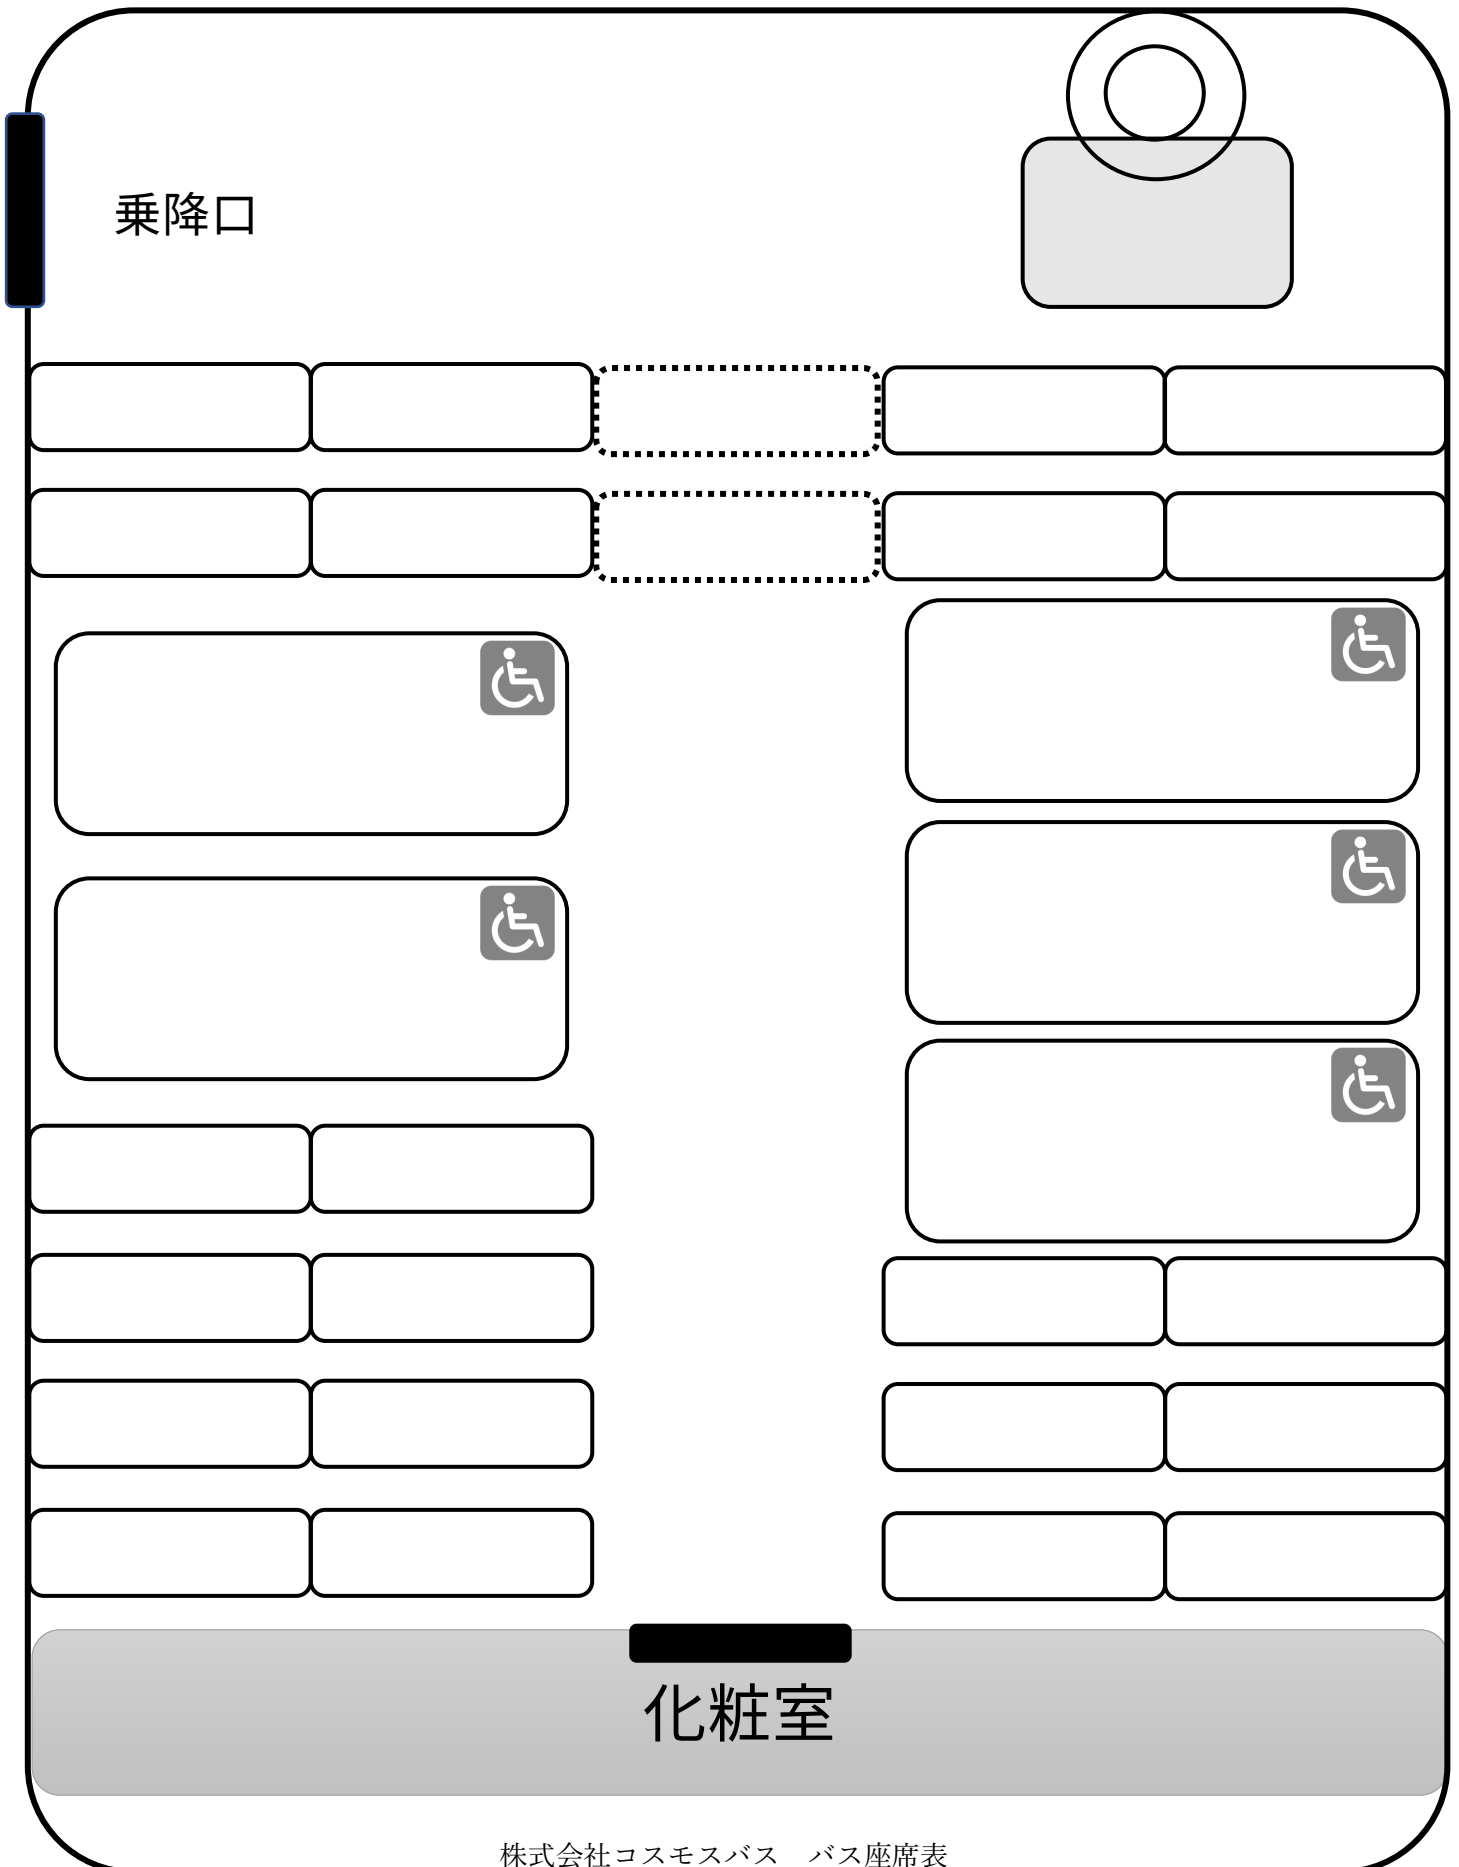

大型観光バス（化粧室・リフト付き）

【定員】 33人（正座席28人、補助席2人、車椅子3人）

大型観光バス（化粧室・リフト付き）

【定員】 30人（正座席24人、補助席2人、車椅子4人）

大型観光バス（化粧室・リフト付き）

【定員】 29人（正座席22人、補助席2人、車椅子5人）

大型観光バス（化粧室・リフト付き）

【定員】 28人（正座席20人、補助席2人、車椅子6人）