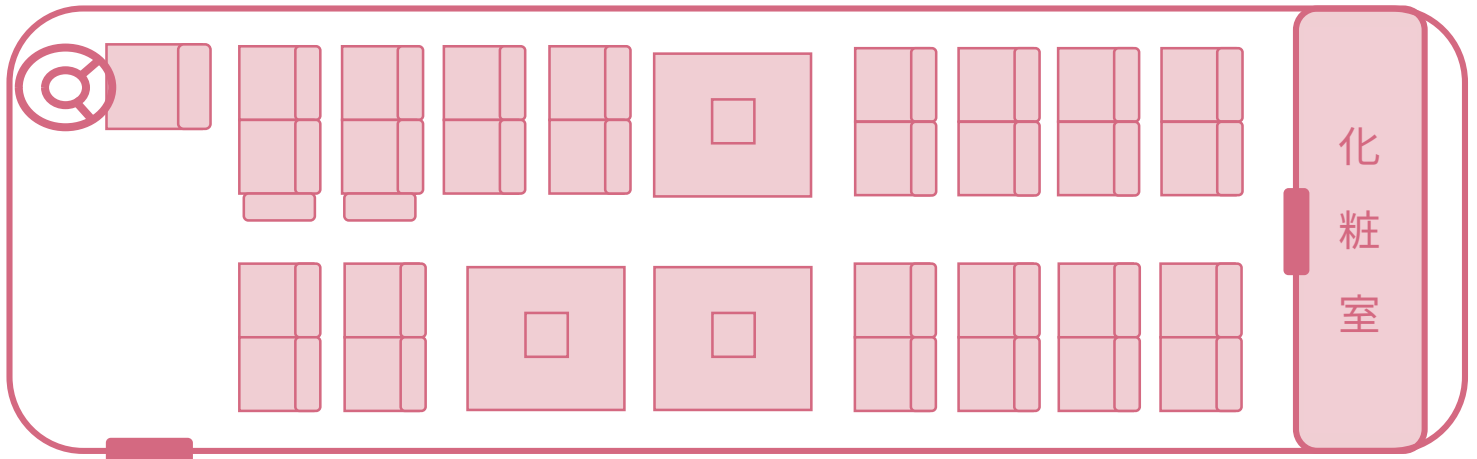

大型観光バス (化粧室・リフト付き)

【高速道路区分】特大

車椅子は6台まで搭載可能です。

【定員】 39人（正座席36人、補助席2人、車椅子1人）

【定員】 36人（正座席32人、補助席2人、車椅子2人）

【定員】 33人（正座席28人、補助席2人、車椅子3人）

【定員】 30人（正座席24人、補助席2人、車椅子4人）

【定員】 29人（正座席22人、補助席2人、車椅子5人）

【定員】 28人（正座席20人、補助席2人、車椅子6人）

大型観光バス（化粧室・リフト付き）

【定員】 39人（正座席36人、補助席2人、車椅子1人）

大型観光バス（化粧室・リフト付き）

【定員】 36人（正座席32人、補助席2人、車椅子2人）

大型観光バス（化粧室・リフト付き）

【定員】 33人（正座席28人、補助席2人、車椅子3人）

大型観光バス（化粧室・リフト付き）

【定員】 33人（正座席28人、補助席2人、車椅子3人）

大型観光バス（化粧室・リフト付き）

【定員】 30人（正座席24人、補助席2人、車椅子4人）

大型観光バス（化粧室・リフト付き）

【定員】 29人（正座席22人、補助席2人、車椅子5人）

大型観光バス（化粧室・リフト付き）

【定員】 28人（正座席20人、補助席2人、車椅子6人）