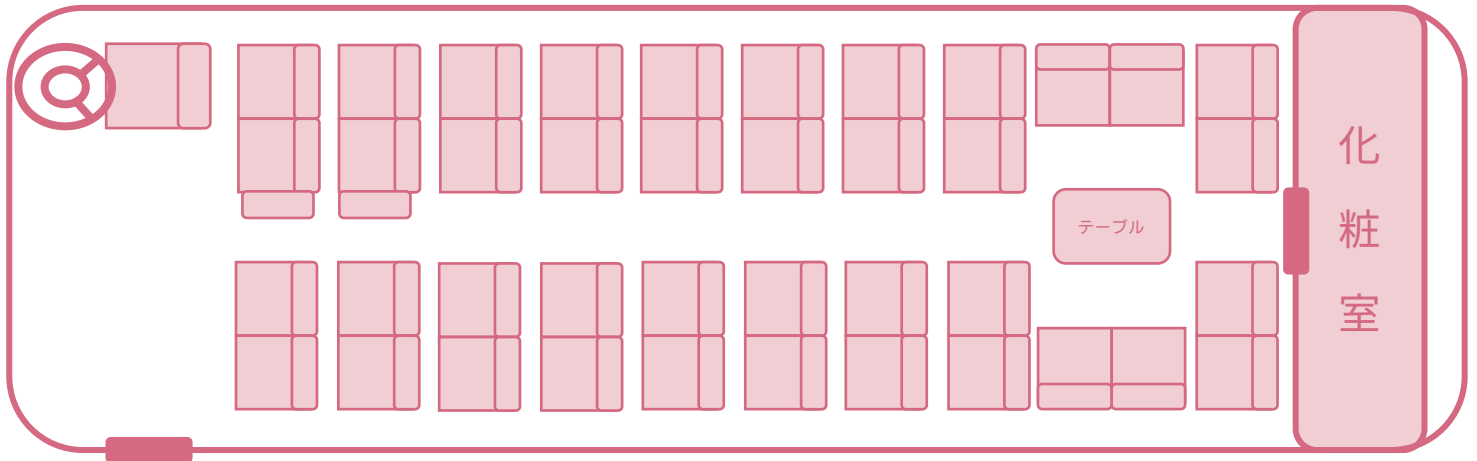

大型観光バス (化粧室・リフト付き)

【高速道路区分】特大

車椅子は6台まで搭載可能です。

【定員】 39人（正座席36人、補助席2人、車椅子1人）

【定員】 36人（正座席32人、補助席2人、車椅子2人）

【定員】 33人（正座席28人、補助席2人、車椅子3人）

【定員】 30人（正座席24人、補助席2人、車椅子4人）

【定員】 29人（正座席22人、補助席2人、車椅子5人）

【定員】 28人（正座席20人、補助席2人、車椅子6人）

【定員】 42人（正座席40人、補助席2人：サロンタイプ）

大型観光バス（化粧室・リフト付き）

【定員】 39人（正座席36人、補助席2人、車椅子1人）

大型観光バス（化粧室・リフト付き）

【定員】 36人（正座席32人、補助席2人、車椅子2人）

大型観光バス（化粧室・リフト付き）

【定員】 33人（正座席28人、補助席2人、車椅子3人）

大型観光バス（化粧室・リフト付き）

【定員】 33人（正座席28人、補助席2人、車椅子3人）

大型観光バス（化粧室・リフト付き）

【定員】 30人（正座席24人、補助席2人、車椅子4人）

大型観光バス（化粧室・リフト付き）

【定員】 29人（正座席22人、補助席2人、車椅子5人）

大型観光バス（化粧室・リフト付き）

【定員】 28人（正座席20人、補助席2人、車椅子6人）