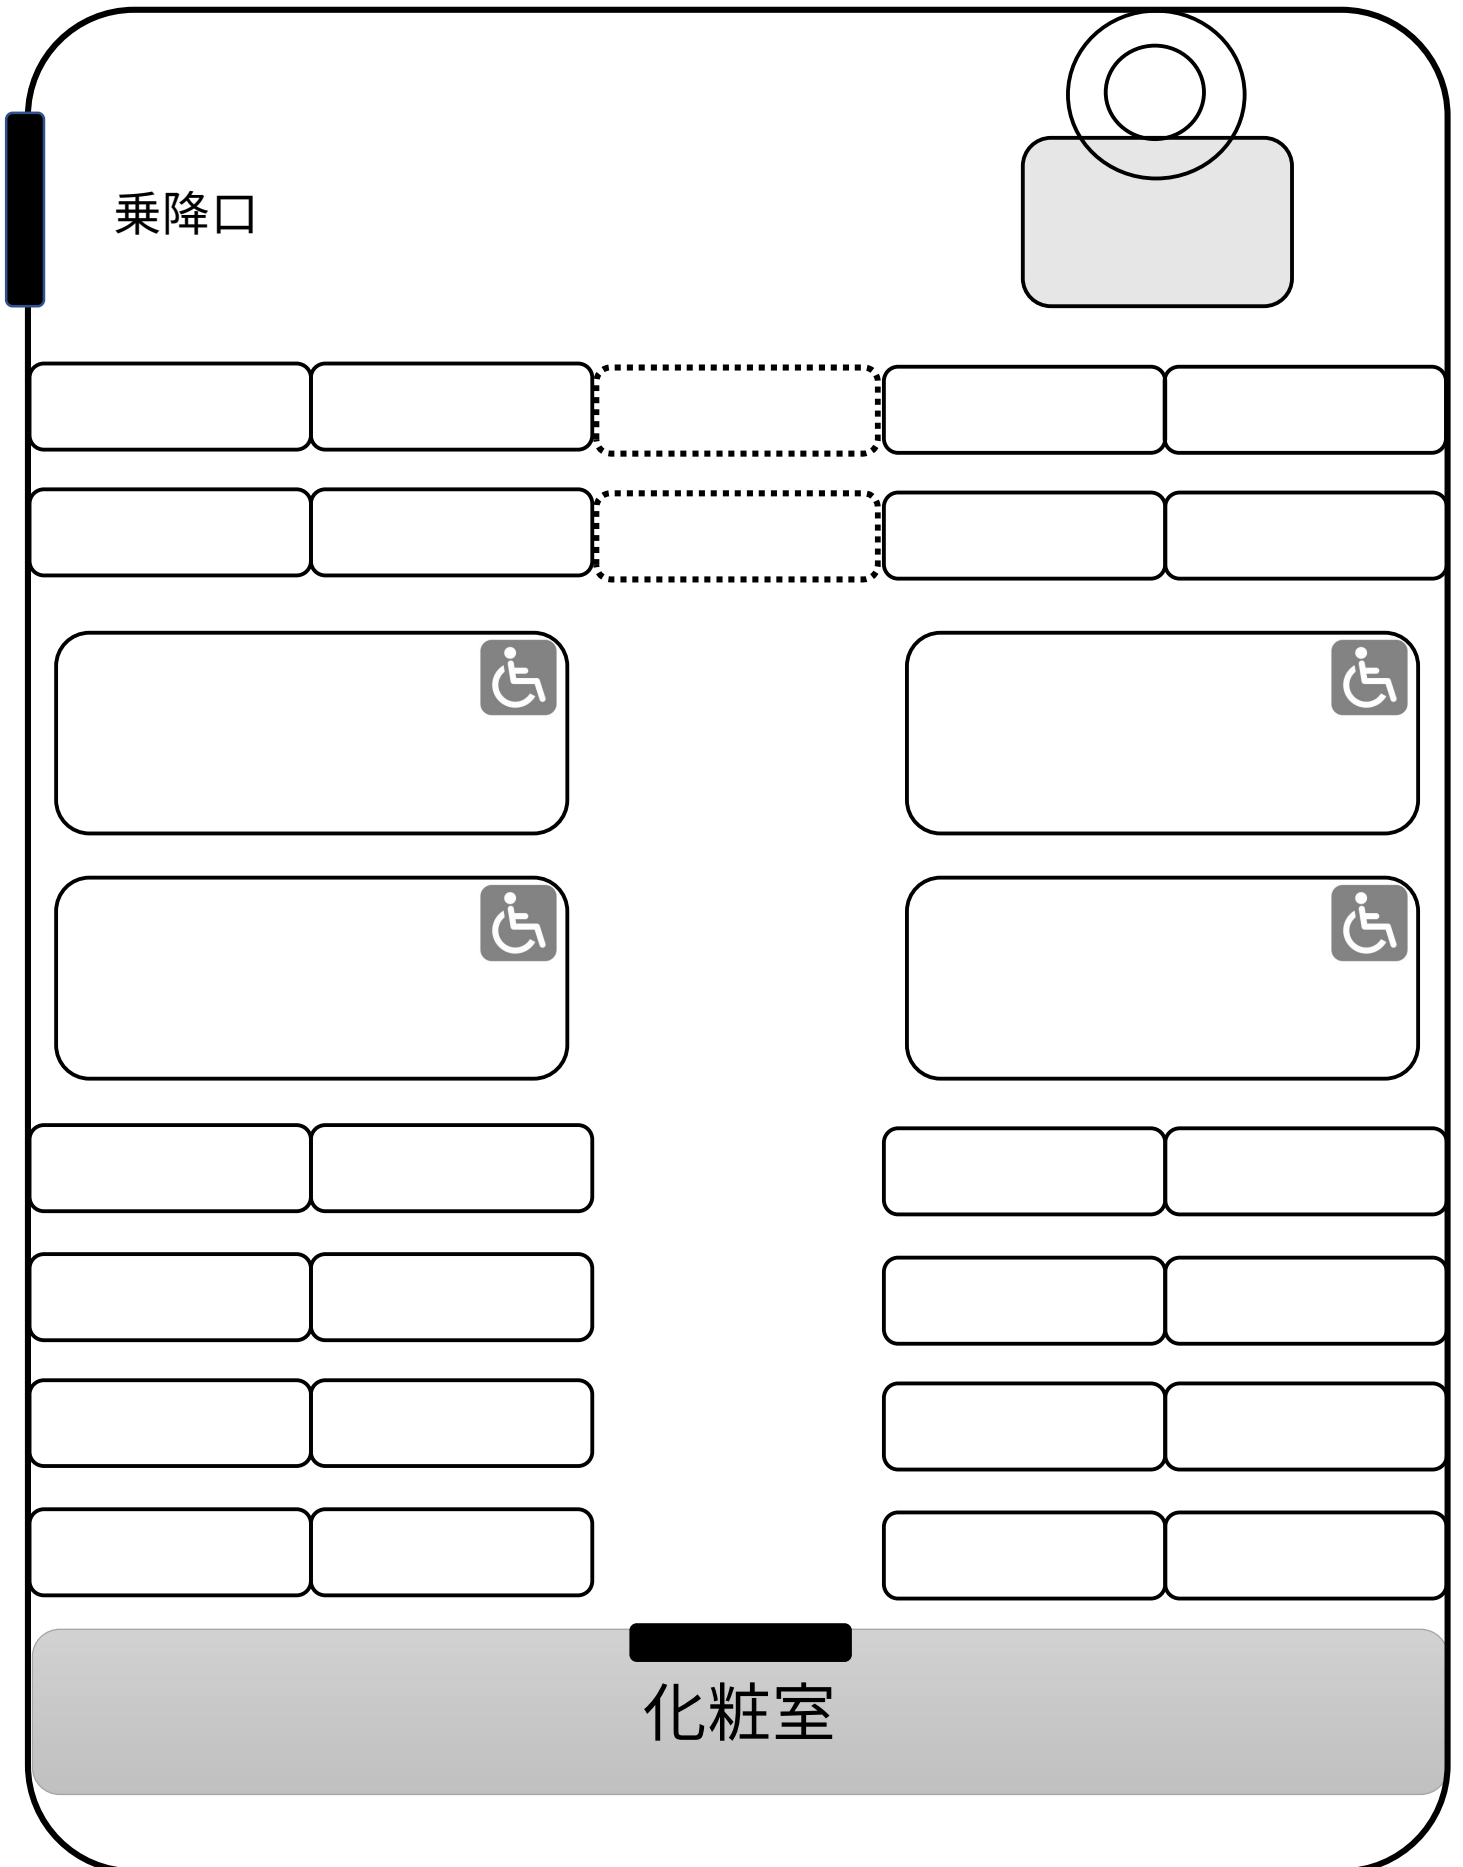

【定員】 28人（正座席20人、補助席2人、車椅子6人）

大型観光バス（化粧室・リフト付き）

【定員】 39人（正座席36人、補助席2人、車椅子1人）

大型観光バス（化粧室・リフト付き）

【定員】 36人（正座席32人、補助席2人、車椅子2人）

大型観光バス（化粧室・リフト付き）

【定員】 33人（正座席28人、補助席2人、車椅子3人）

大型観光バス（化粧室・リフト付き）

【定員】 33人（正座席28人、補助席2人、車椅子3人）

大型観光バス（化粧室・リフト付き）

【定員】 30人（正座席24人、補助席2人、車椅子4人）

大型観光バス（化粧室・リフト付き）

【定員】 29人（正座席22人、補助席2人、車椅子5人）

大型観光バス（化粧室・リフト付き）

【定員】 28人（正座席20人、補助席2人、車椅子6人）