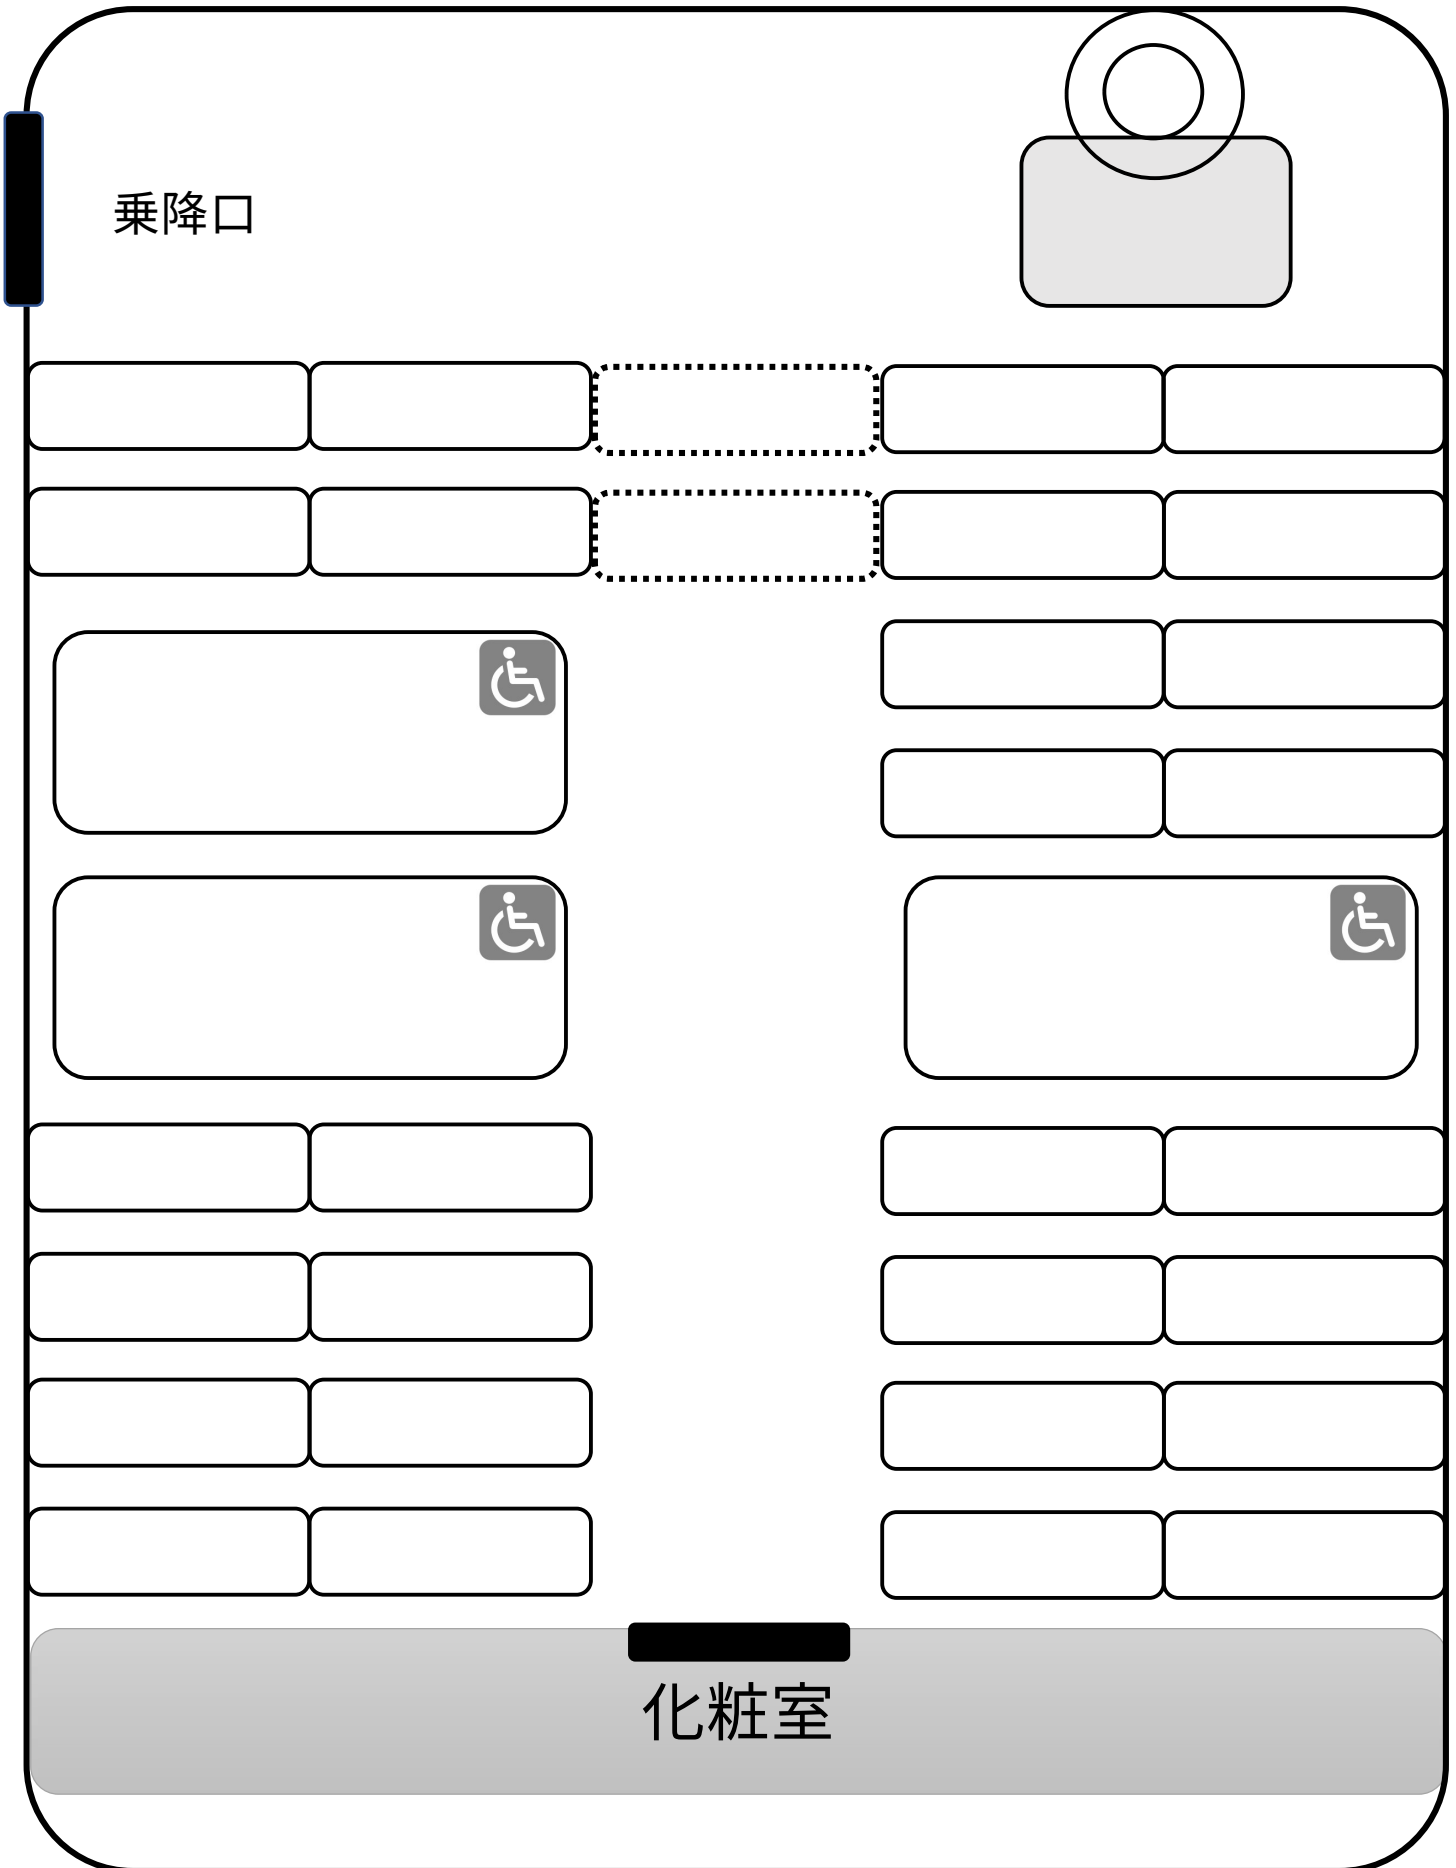

【定員】 28人（正座席20人、補助席2人、車椅子6人）

大型観光バス（化粧室・リフト付き）

【定員】 39人（正座席36人、補助席2人、車椅子1人）

大型観光バス（化粧室・リフト付き）

【定員】 36人（正座席32人、補助席2人、車椅子2人）

大型観光バス（化粧室・リフト付き）

【定員】 33人（正座席28人、補助席2人、車椅子3人）

大型観光バス（化粧室・リフト付き）

【定員】 33人（正座席28人、補助席2人、車椅子3人）

大型観光バス（化粧室・リフト付き）

【定員】 30人（正座席24人、補助席2人、車椅子4人）

大型観光バス（化粧室・リフト付き）

【定員】 29人（正座席22人、補助席2人、車椅子5人）

大型観光バス（化粧室・リフト付き）

【定員】 28人（正座席20人、補助席2人、車椅子6人）