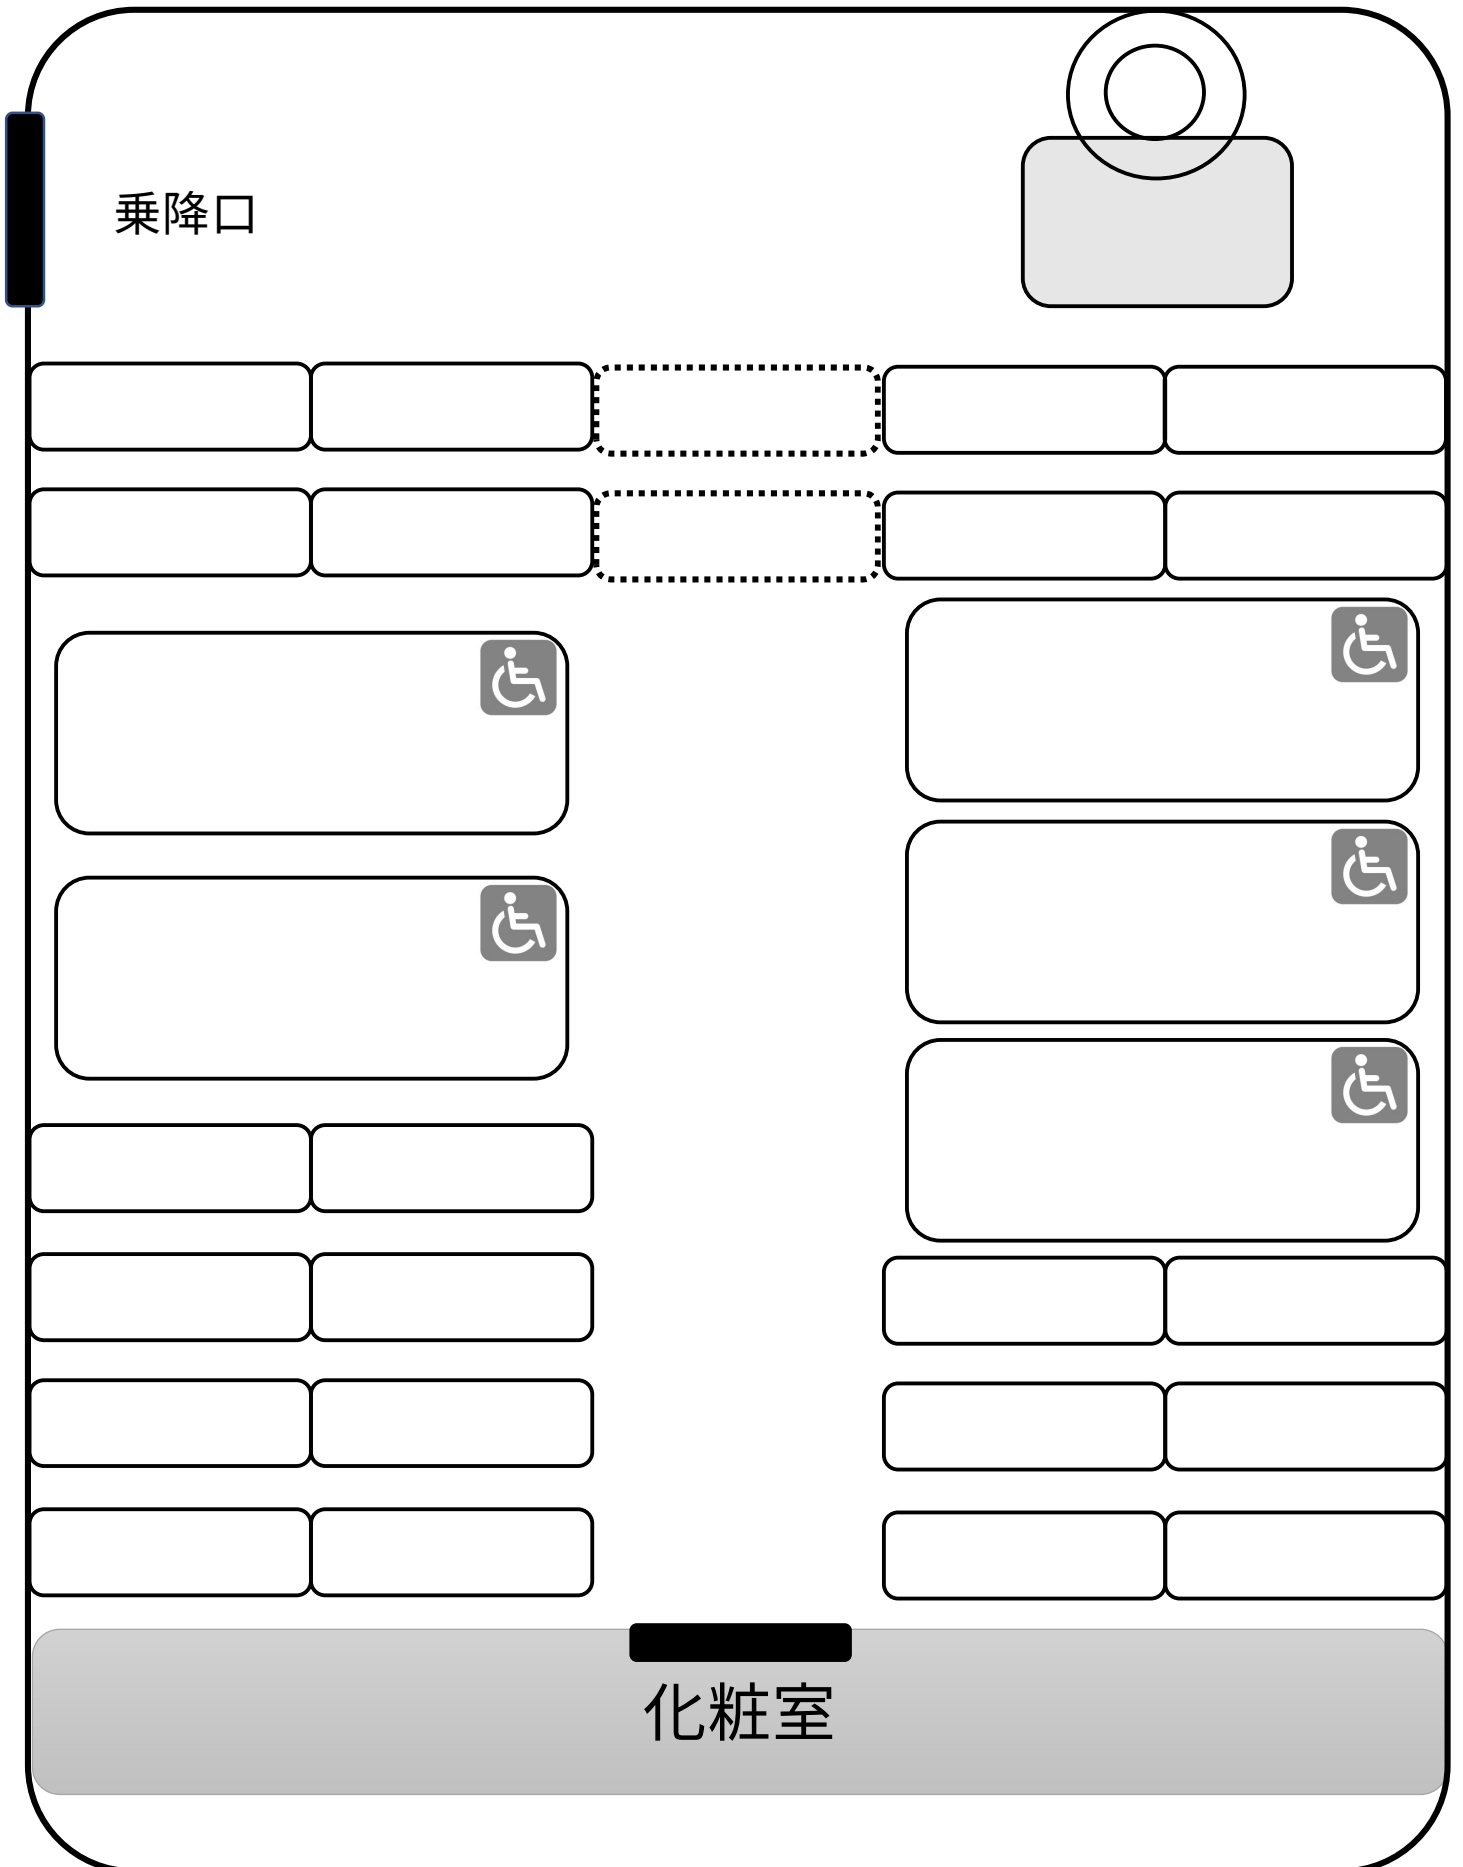

【定員】 33人（正座席28人、補助席2人、車椅子3人）

大型観光バス（化粧室・リフト付き）

【定員】 30人（正座席24人、補助席2人、車椅子4人）

大型観光バス（化粧室・リフト付き）

【定員】 29人（正座席22人、補助席2人、車椅子5人）

大型観光バス（化粧室・リフト付き）

【定員】 28人（正座席20人、補助席2人、車椅子6人）