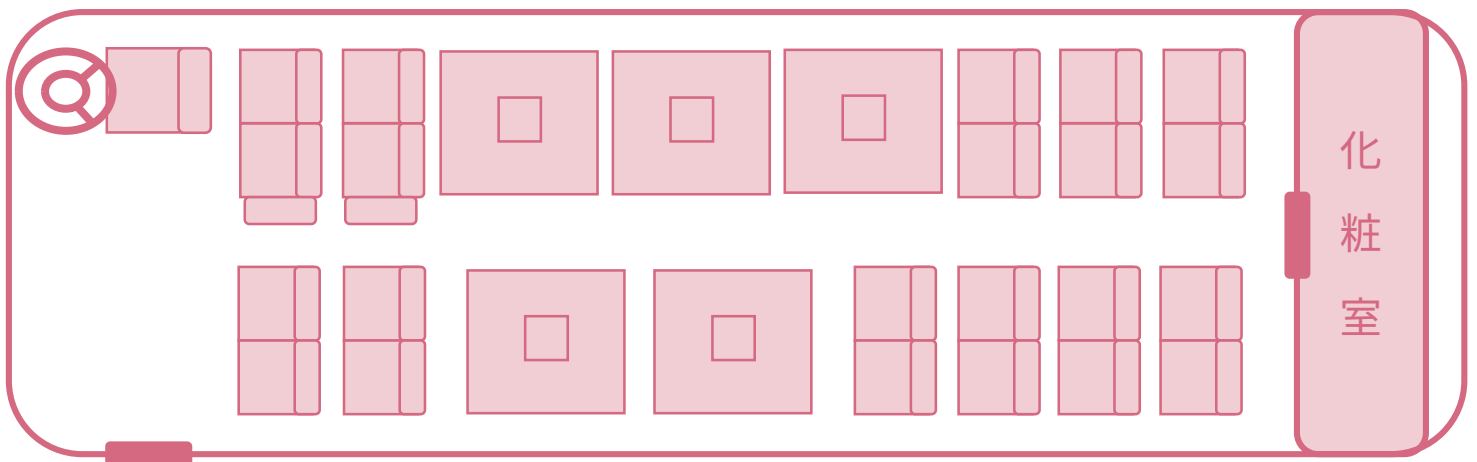

大型観光バス (化粧室・リフト付き)

【高速道路区分】特大

車椅子は6台まで搭載可能です。

【定員】 39人（正座席36人、補助席2人、車椅子1人）

【定員】 36人（正座席32人、補助席2人、車椅子2人）

【定員】 33人（正座席28人、補助席2人、車椅子3人）

【定員】 30人（正座席24人、補助席2人、車椅子4人）

【定員】 29人（正座席22人、補助席2人、車椅子5人）

【定員】 28人（正座席20人、補助席2人、車椅子6人）

大型観光バス（化粧室・リフト付き）

【定員】 39人（正座席36人、補助席2人、車椅子1人）

大型観光バス（化粧室・リフト付き）

【定員】 36人（正座席32人、補助席2人、車椅子2人）

大型観光バス（化粧室・リフト付き）

【定員】 33人（正座席28人、補助席2人、車椅子3人）

大型観光バス（化粧室・リフト付き）

【定員】 33人（正座席28人、補助席2人、車椅子3人）

大型観光バス（化粧室・リフト付き）

【定員】 30人（正座席24人、補助席2人、車椅子4人）

大型観光バス（化粧室・リフト付き）

【定員】 29人（正座席22人、補助席2人、車椅子5人）

大型観光バス（化粧室・リフト付き）

【定員】 28人（正座席20人、補助席2人、車椅子6人）