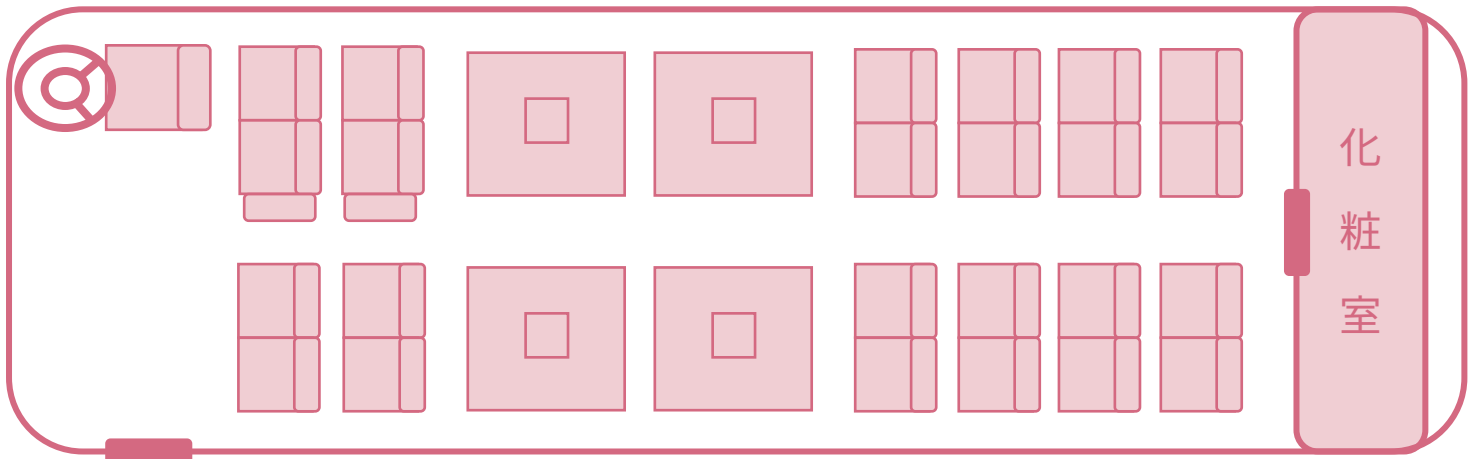

大型観光バス (化粧室・リフト付き)

【高速道路区分】特大

車椅子は6台まで搭載可能です。

【定員】 39人（正座席36人、補助席2人、車椅子1人）

【定員】 36人（正座席32人、補助席2人、車椅子2人）

【定員】 33人（正座席28人、補助席2人、車椅子3人）

【定員】 30人（正座席24人、補助席2人、車椅子4人）

【定員】 29人（正座席22人、補助席2人、車椅子5人）

【定員】 28人（正座席20人、補助席2人、車椅子6人）

【定員】 42人（正座席40人、補助席2人：サロンタイプ）

大型観光バス（化粧室・リフト付き）

【定員】 39人（正座席36人、補助席2人、車椅子1人）

大型観光バス（化粧室・リフト付き）

【定員】 36人（正座席32人、補助席2人、車椅子2人）

大型観光バス（化粧室・リフト付き）

【定員】 33人（正座席28人、補助席2人、車椅子3人）

大型観光バス（化粧室・リフト付き）

【定員】 33人（正座席28人、補助席2人、車椅子3人）

大型観光バス（化粧室・リフト付き）

【定員】 30人（正座席24人、補助席2人、車椅子4人）

大型観光バス（化粧室・リフト付き）

【定員】 29人（正座席22人、補助席2人、車椅子5人）

大型観光バス（化粧室・リフト付き）

【定員】 28人（正座席20人、補助席2人、車椅子6人）