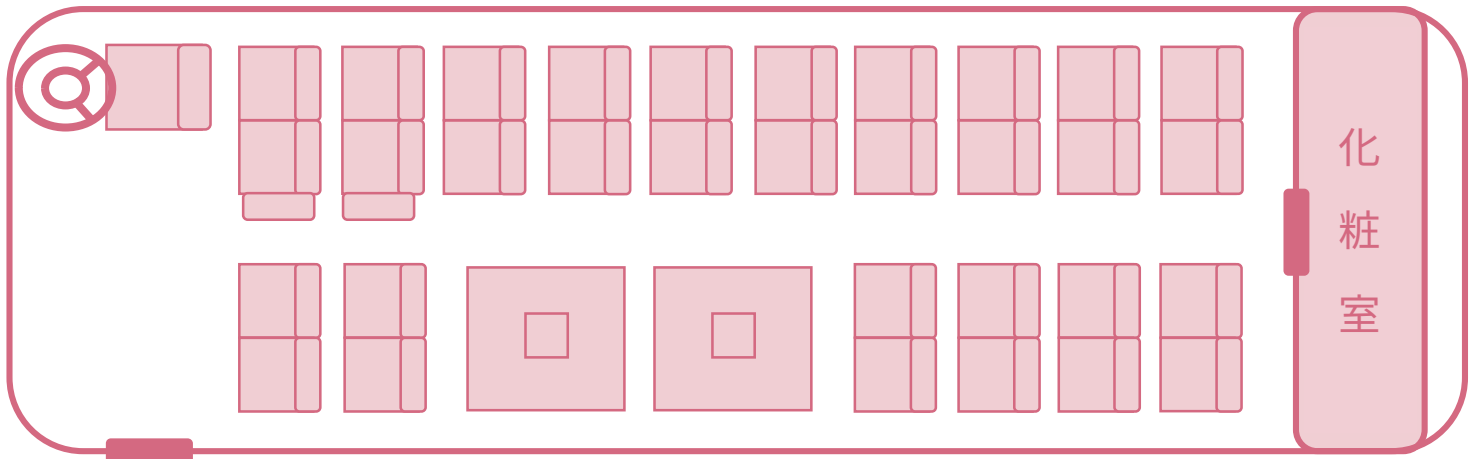

大型観光バス (化粧室・リフト付き)

【高速道路区分】特大

車椅子は6台まで搭載可能です。

【定員】 39人（正座席36人、補助席2人、車椅子1人）

【定員】 36人（正座席32人、補助席2人、車椅子2人）

【定員】 33人（正座席28人、補助席2人、車椅子3人）

【定員】 30人（正座席24人、補助席2人、車椅子4人）

【定員】 29人（正座席22人、補助席2人、車椅子5人）

【定員】 28人（正座席20人、補助席2人、車椅子6人）

大型観光バス（化粧室・リフト付き）

【定員】 39人（正座席36人、補助席2人、車椅子1人）

大型観光バス（化粧室・リフト付き）

【定員】 36人（正座席32人、補助席2人、車椅子2人）

大型観光バス（化粧室・リフト付き）

【定員】 33人（正座席28人、補助席2人、車椅子3人）

大型観光バス（化粧室・リフト付き）

【定員】 33人（正座席28人、補助席2人、車椅子3人）

大型観光バス（化粧室・リフト付き）

【定員】 30人（正座席24人、補助席2人、車椅子4人）

大型観光バス（化粧室・リフト付き）

【定員】 29人（正座席22人、補助席2人、車椅子5人）

大型観光バス（化粧室・リフト付き）

【定員】 28人（正座席20人、補助席2人、車椅子6人）