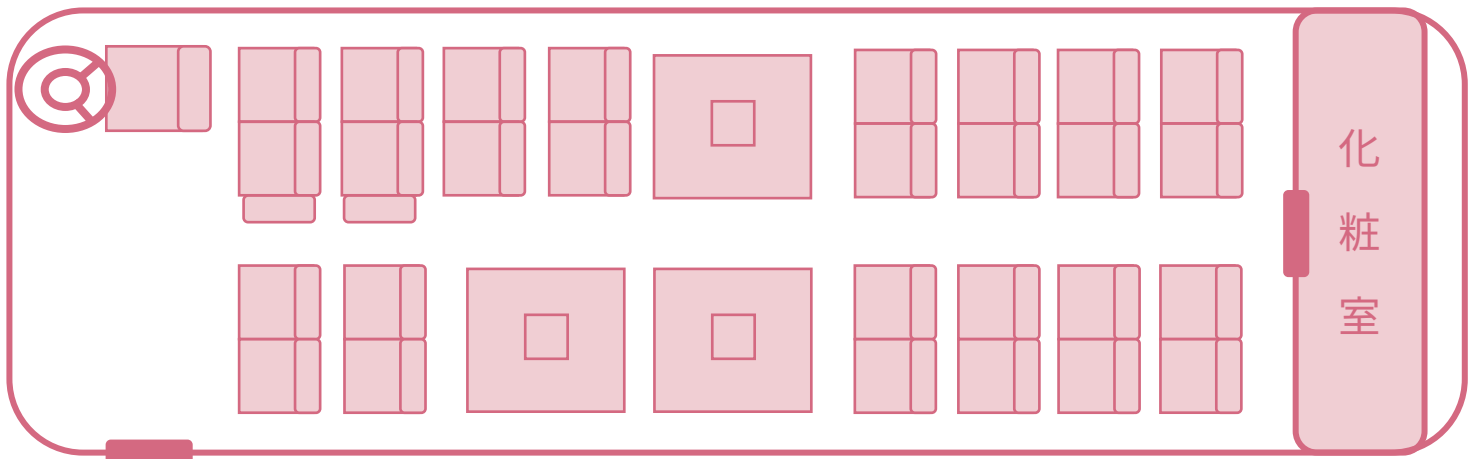

大型観光バス (化粧室・リフト付き)

【高速道路区分】特大

車椅子は6台まで搭載可能です。

【定員】 39人（正座席36人、補助席2人、車椅子1人）

【定員】 36人（正座席32人、補助席2人、車椅子2人）

【定員】 33人（正座席28人、補助席2人、車椅子3人）

【定員】 30人（正座席24人、補助席2人、車椅子4人）

【定員】 29人（正座席22人、補助席2人、車椅子5人）

【定員】 28人（正座席20人、補助席2人、車椅子6人）

【定員】 42人（正座席40人、補助席2人：サロンタイプ）

大型観光バス（化粧室・リフト付き）

【定員】 39人（正座席36人、補助席2人、車椅子1人）

大型観光バス（化粧室・リフト付き）

【定員】 36人（正座席32人、補助席2人、車椅子2人）

大型観光バス（化粧室・リフト付き）

【定員】 33人（正座席28人、補助席2人、車椅子3人）

大型観光バス（化粧室・リフト付き）

【定員】 33人（正座席28人、補助席2人、車椅子3人）

大型観光バス（化粧室・リフト付き）

【定員】 30人（正座席24人、補助席2人、車椅子4人）

大型観光バス（化粧室・リフト付き）

【定員】 29人（正座席22人、補助席2人、車椅子5人）

大型観光バス（化粧室・リフト付き）

【定員】 28人（正座席20人、補助席2人、車椅子6人）