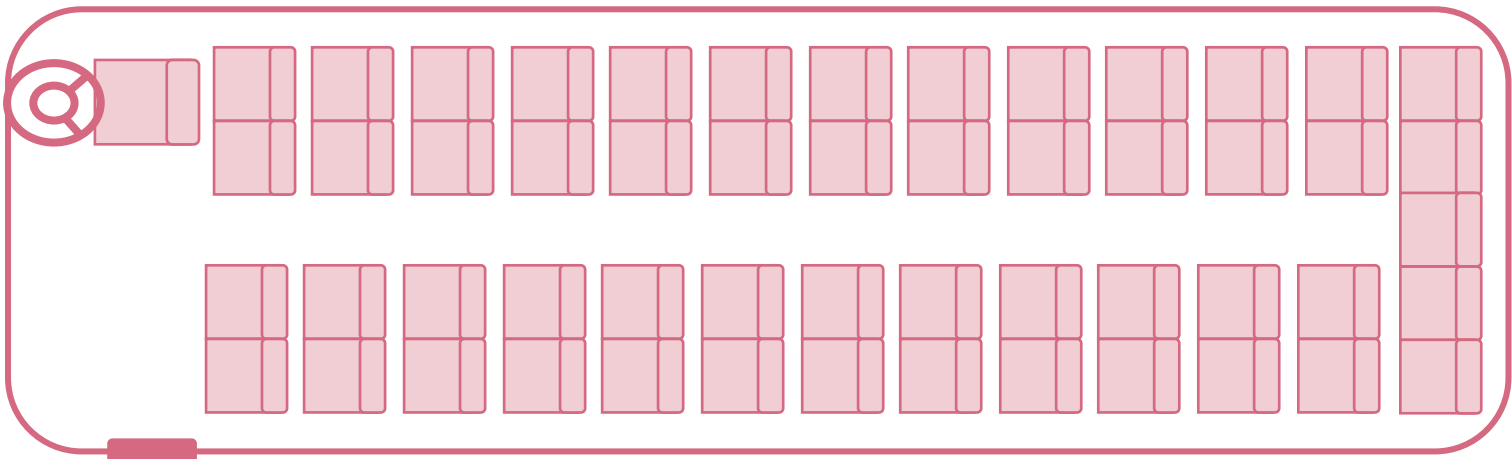

大型送迎バス

【高速道路区分】特大

【定員】53人（正座席53人、補助席0人）

※立席36人利用で、89人まで搭乗可能

大型送迎バス

【定員】53人（正座席53人、補助席0人）

乗降口				