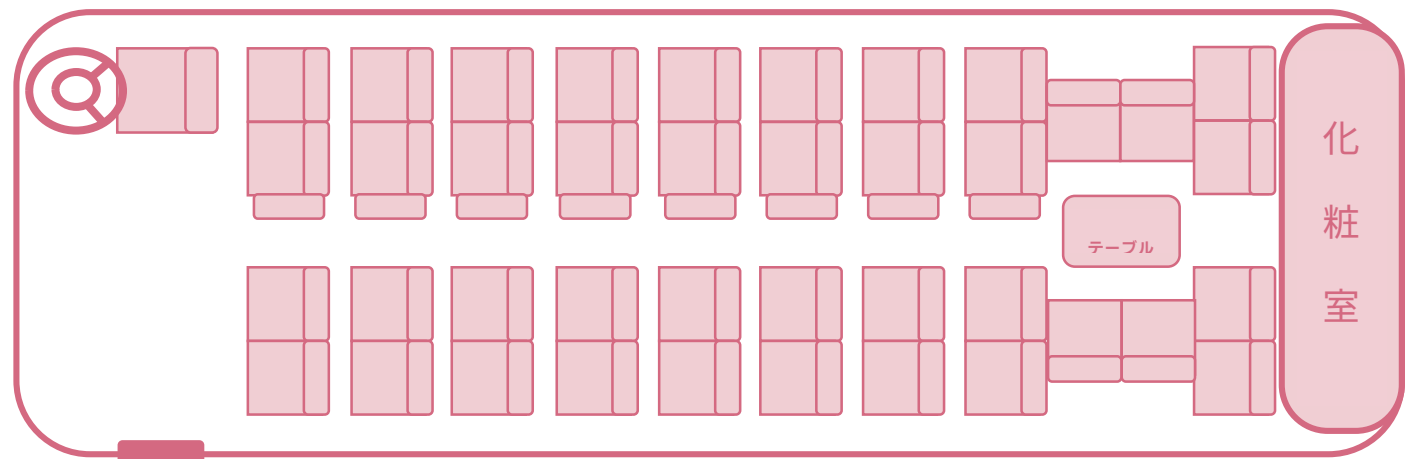

大型観光バス（化粧室付きバス）

【高速道路区分】特大

【定員】48人（正座席40人、補助席8人）

◆定員48人の大型観光バス（サロンセット可能なタイプ）

【前向き時】48人（正座席40人、補助席8人）

【サロンセット時】48人（正座席40人、補助席8人）

大型観光バス（化粧室付き）

【定員】 48人（正座席40人、補助席8人）

乗降口

化粧室