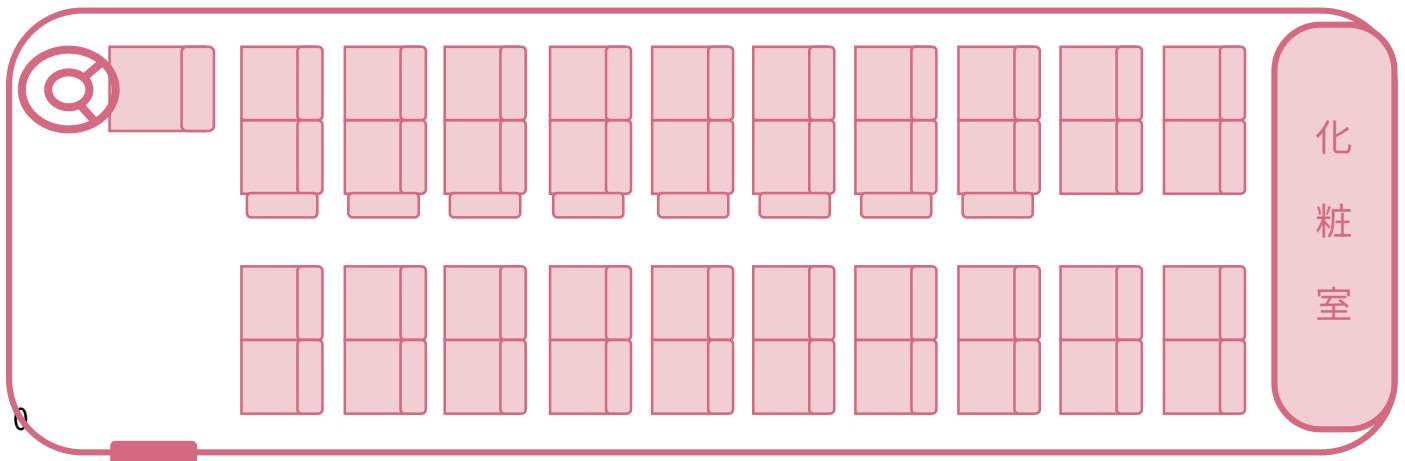

大型観光バス（化粧室付きバス）

【高速道路区分】特大

【定員】48人（正座席40人、補助席8人）

◆定員48人の大型観光バス（サロンセット可能なタイプ）

【前向き時】48人（正座席40人、補助席8人）

【サロンセット時】48人（正座席40人、補助席8人）

大型観光バス（化粧室付き）

【定員】 48人（正座席40人、補助席8人）

乗降口

化粧室